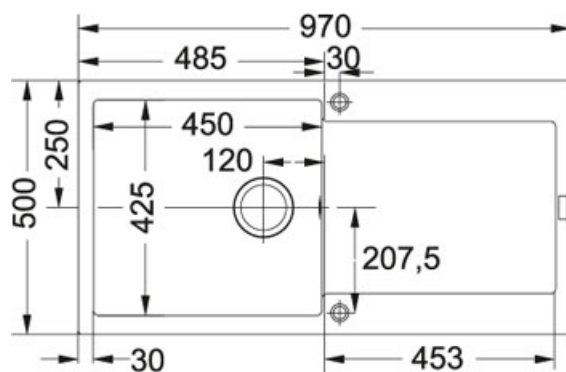

Maris Fragranit+ Onyx | 114.0176.600

RODZINA : Zlewozmywaki | SERIA : Maris | MODEL : MRG 611-100 | WYKOŃCZENIE : Fragranit+ Onyx | SPOSÓB MONTAŻU :
Wbudowywane | LINIA : Maris

DANE TECHNICZNE

Minimalna szer. podbudowy	600,00 mm
Rozmiar odpływu	3 1/2"
Długość produktu	970,00 mm
Szerokość produktu	500,00 mm
Długość dużej komory	450,00 mm
Szerokość dużej komory	425,00 mm
Głębokość dużej komory	200,00 mm
Długość wycięcia	950,00 mm
Szerokość wycięcia	480,00 mm
Ilość komór	1
Download Cut-Out Template FBS	HIER-KLICKEN

Maris Fragranit+ Onyx | 114.0176.600

RODZINA : Zlewozmywaki | SERIA : Maris | MODEL : MRG 611-100 | WYKOŃCZENIE : Fragranit+ Onyx | SPOSÓB MONTAŻU :
Wbudowywane | LINIA : Maris

POLECANE PRODUKTY

119.0150.262