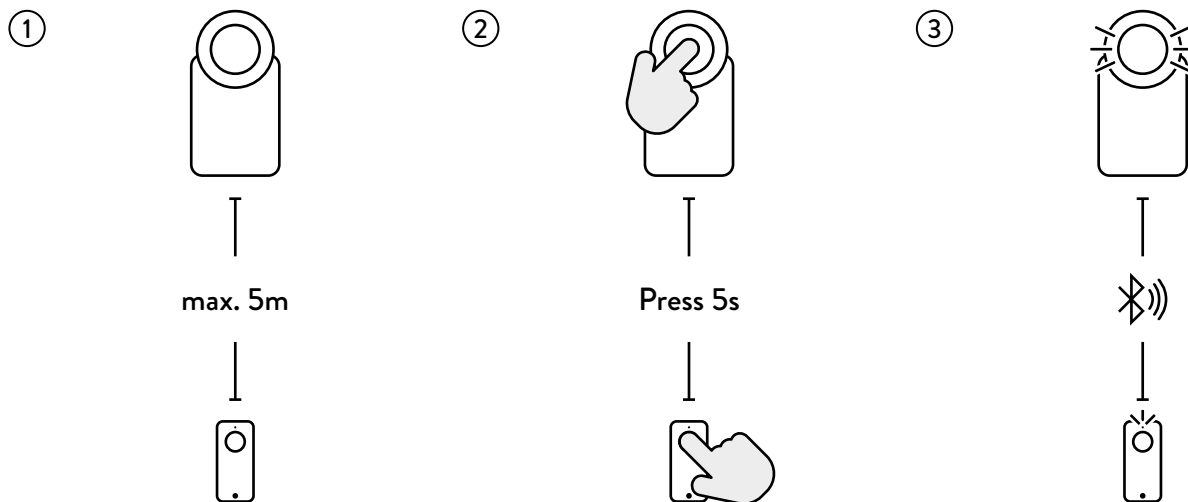

NUKI FOB

HAUPTFUNKTIONEN

ÖFFNE AUF KNOPFDRUCK - AUCH OHNE SMARTPHONE

Mit dem kleinen Bluetooth-Schlüsselanhänger kann die Tür auch ohne Smartphone auf- oder zugesperrt werden.

ONE FOR ALL

Ein Fob kann für bis zu 100 Smart Locks berechtigt werden.

Die Installation des Nuki Fob erfolgt in wenigen Schritten:

- Positionieren Sie sich mit dem Fob in der Nähe des zu berechtigenden Smart Locks (max. 5m Entfernung)
- Drücken Sie den Knopf auf dem Smart Lock und dem Fob für ~5 Sekunden
- Die LEDs am Nuki Smart Lock und Nuki Fob leuchten auf
- Nachdem die LEDs erloschen sind, ist das Pairing abgeschlossen
- Der Nuki Fob ist nun berechtigt das Smart Lock zu sperren