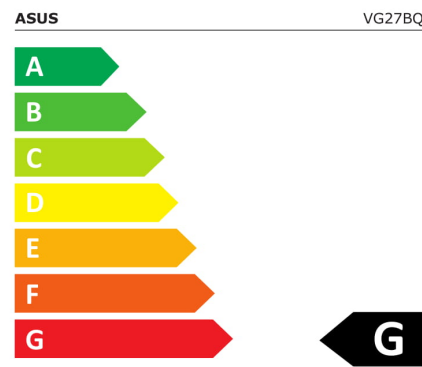

VG27BQ

EAN 4718017296779

Produkt Nummer 90LM04Z0-B01370

- 68,58cm (27 Zoll) WQHD (2560×1440) Gaming-Monitor mit ultra-schneller Bildwiederholffrequenz von 155Hz, der für professionelle Gamer und immersives Gameplay entwickelt wurde
- Die ASUS-Extreme-Low-Motion-Blur-Sync-Technologie (ELMB SYNC) ermöglicht eine Reaktionszeit von 0,4ms, während per G-SYNC Compatible Ghosting und Tearing verhindert werden. Das Ergebnis ist eine gestochen scharfe Gaming-Grafik mit hohen Bildraten.
- Adaptive Sync (G-SYNC Compatible) liefert ein nahtloses Gaming-Erlebnis ohne Tearing, indem standardmäßig eine variable Bildwiederholrate (VRR) zum Einsatz kommt.
- Ein ergonomischer Standfuß bietet umfangreiche Möglichkeiten zum Schwenken, Neigen und Verstellen der Höhe sowie eine Pivot-Funktion

32 kWh/1000h

2019/2013

Technische Daten VG27BQ

Technische Details

Nachhaltigkeitszertifikate:	RoHS
-----------------------------	------

Bildschirm

Bildschirmdiagonale:	68,6 cm (27 Zoll)
Bildschirmauflösung:	2560 x 1440 Pixel
Natives Seitenverhältnis:	16:9
Panel-Typ:	TN
Helligkeit (typisch):	350 cd/m ²
Reaktionszeit:	0,4 ms
HD-Typ:	Quad HD
Bildschirmtechnologie:	LED
Bildschirmform:	Flach
Kontrastverhältnis:	1000:1
Maximale Bildwiederholrate:	165 Hz
Blickwinkel, horizontal:	170°
Blickwinkel, vertikal:	160°
Anzahl der Farben des Displays:	16,78 Millionen Farben
Display-Oberfläche:	Matt
3D:	Nein
Pixel Abstand:	0,233 x 0,233 mm
Sichtbare Größe (horizontal):	59,7 cm
Sichtbare Größe (vertikal):	33,6 cm
Digital horizontale Frequenz:	30 – 243 kHz
Digital vertikale Frequenz:	48 – 165 Hz
High Dynamic Range Video Unterstützung:	Ja