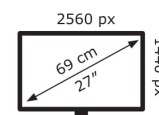

32 kWh/1000h

2019/2013

Technische Daten VG27BQ

Technische Details

Nachhaltigkeitszertifikate:	RoHS
-----------------------------	------

Bildschirm

Bildschirmdiagonale:	68,6 cm (27 Zoll)
Bildschirmauflösung:	2560 x 1440 Pixel
Natives Seitenverhältnis:	16:9
Panel-Typ:	TN
Helligkeit (typisch):	350 cd/m ²
Reaktionszeit:	0,4 ms
HD-Typ:	Quad HD
Bildschirmtechnologie:	LED
Bildschirmform:	Flach
Kontrastverhältnis:	1000:1
Maximale Bildwiederholrate:	165 Hz
Blickwinkel, horizontal:	170°
Blickwinkel, vertikal:	160°
Anzahl der Farben des Displays:	16,78 Millionen Farben
Display-Oberfläche:	Matt
3D:	Nein
Pixel Abstand:	0,233 x 0,233 mm
Sichtbare Größe (horizontal):	59,7 cm
Sichtbare Größe (vertikal):	33,6 cm
Digital horizontale Frequenz:	30 – 243 kHz
Digital vertikale Frequenz:	48 – 165 Hz
High Dynamic Range Video Unterstützung:	Ja

Gewicht und Abmessungen

Gerätebreite (inkl. Fuß):	620 mm
Gerätetiefe (inkl. Fuß):	211 mm
Gerätehöhe (inkl. Fuß):	507 mm
Gewicht (mit Ständer):	5,8 kg
Breite (ohne Standfuß):	62 cm
Tiefe (ohne Standfuß):	6,6 cm
Höhe (ohne Standfuß):	36,3 cm
Gewicht (ohne Ständer):	3,5 kg

Leistung

Stromverbrauch (in Betrieb):	65 W
Stromverbrauch (Standby):	0,5 W
Stromverbrauch (aus):	0,5 W

Verpackungsdaten

Ständer enthalten:	Ja
Mitgelieferte Kabel:	AC
Schnellstartübersicht:	Ja
Verpackungsbreite:	704 mm
Verpackungstiefe:	210 mm
Verpackungshöhe:	464 mm
Paketgewicht:	8 kg

Ergonomie

VESA-Halterung:	Ja
Kabelsperr-Slot:	Ja
Höhenverstellung:	Ja
Panel-Montage-Schnittstelle:	100 x 100 mm
Slot-Typ Kabelsperr:	Kensington
Höheneinstellung:	13 cm
Pivot:	Ja
Pivot Winkel:	-90 – 90°
Schwenkbar:	Ja
Schwenkwinkelbereich:	-90 – 90°
kippar:	Ja
Neigungswinkelbereich:	-5 – 33°
On-Screen-Display (OSD):	Ja