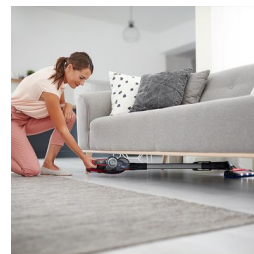

Der SpeedPro Max ist flexibel und leicht zu manövrieren. Der Staubbehälter befindet sich an der Oberseite, wodurch ein kleinerer Winkel ermöglicht wird. Er lässt sich sogar ganz flach auf dem Boden führen, um selbst unter niedrigen Möbeln zu reinigen.