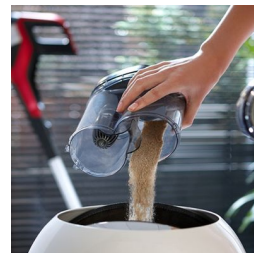

Hygienes Entleeren

Der Staubbehälter des Staubsaugers lässt sich einfach abnehmen und hygienisch ohne jegliche Staubwolken entleeren.