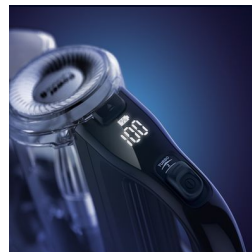

Smart Power Control

Das intelligente digitale Display zeigt die Geschwindigkeit und den Akkuverbrauch an und erinnert Sie rechtzeitig an die Reinigung des Filters.