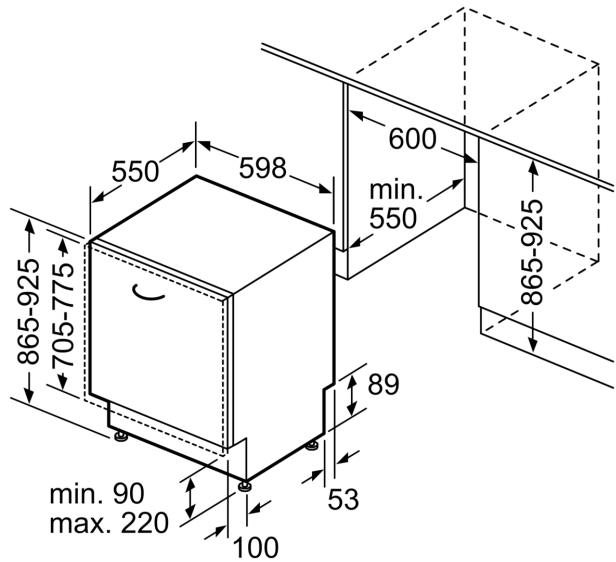

Technische Daten

Energieeffizienzklasse:	C
Energieverbrauch des eco-Programms pro 100 Betriebszyklen:	74 kWh
Anzahl Maßgedecke:	13
Wasserverbrauch:	9.0 l
Programmdauer:	3:20 h
Geräuschwert:	40 dB(A) re 1 pW
Geräusch-Effizienzklasse:	B
Bauform:	Einbau
Höhe der Arbeitsplatte:	0 mm
Abmessungen des Gerätes:	865 x 598 x 550 mm
Min. Nischenmaße für Installation (H x B x T): ...	865-925 x 600 x 550 mm
Tiefe bei geöffneter Tür (90°):	1200 mm
Höhenverstellbare Füße:	Ja - alle von vorne
Höhenverstellung max.:	60 mm
Verstellbarer Sockel:	Horizontal und Vertikal
Nettogewicht:	42.1 kg
Bruttogewicht:	44.0 kg
Anschlusswert:	2400 W
Absicherung:	10 A
Spannung:	220-240 V
Frequenz:	50; 60 Hz
Länge Anschlusskabel:	175.0 cm
Steckerart:	Schuko-/Gardy mit Erdung
Länge Zulaufschlauch:	165 cm
Länge Ablaufschlauch:	190 cm
EAN-Nummer:	4242005428205
Gerätetyp:	Vollintegrierbar

Technische Informationen und Zubehör

- AquaStop: eine Bosch Garantie bei Wasserschäden – ein

- Geräteleben lang*
- Glasschutz-Technik
- Salzeinfüllhilfe (Trichter)
- Inkl. Dampfschutz-Blech

Maße

- Gerätemaße (H x B x T): 86.5 cm x 59.8 cm x 55.0 cm

* Garantiebedingungen finden Sie unter <https://www.bosch-home.com/de/>

**Serie 4, Vollintegrierter
Geschirrspüler, 60 cm, XXL
SBV4EAX23E**

Maße in mm

⏏ Steckdose
() Werte mit Verlängerungssatz

Maße in mm