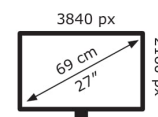

36 kWh/1000h