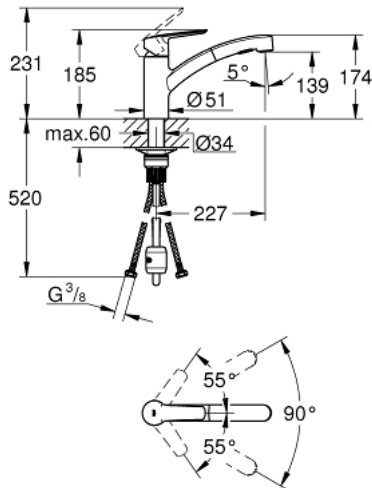

30 531 001 START EINHAND-SPÜLTISCHBATTERIE, 1/2"

PRODUKTBESCHREIBUNG

- Colour: chrom
- Einlochmontage
- GROHE Long-Life Shine Oberfläche
- GROHE SilkMove 35 mm Keramik-Kartusche
- mit integriertem Temperaturbegrenzer
- variabel einstellbare Mengenbegrenzung
- schwenkbarer Rohauslauf
- Schwenkbereich 90°
- getrennte innenliegende Wasserwege – kein Kontakt mit Blei oder Nickel innerhalb der Armatur
- herausziehbare Dual Spülbrause
- Umstellung: Laminarstrahl/SpeedClean Brausestrahl
- automatische Rückstellung auf Laminarstrahl
- flexible Anschlussschlange
- GROHE FastFixation Plus Schnellbefestigungssystem
- Eigensicher gegen Rückfließen

30 531 001 **START EINHAND-SPÜLTISCHBATTERIE, 1/2"**

ERSATZTEILE, Februar 2021 – now

- 1: Hebel (Order-nr. 48530000)
 - 2: Kappe (Order-nr. 46492000)
 - 3: Schraubring (Order-nr. 46815000)
 - 4: Kartusche (Order-nr. 46374000)
 - 5: Spülbrause (Order-nr. 46956000)
 - 5.1: Sieb (Order-nr. 0676800M)
 - 5.2: Rückflussverhinderer (Order-nr. 08565000)
 - 5.3: Strahlregler (Order-nr. 48275000)
 - 6: Brauseschlauch (Order-nr. 48293000)
 - 7: Kupplung (Order-nr. 46338000)
 - 8: Befestigungsset (Order-nr. 48477000)
 - 9: Steckschlüssel (Order-nr. 19332000)*
- * Optional accessories