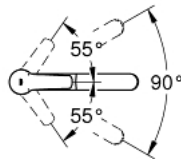

30 531 001 START EINHAND-SPÜLTISCHBATTERIE, 1/2"

PRODUKTBESCHREIBUNG

- Colour: chrom
- Einlochmontage
- GROHE Long-Life Shine Oberfläche
- GROHE SilkMove 35 mm Keramik-Kartusche
- mit integriertem Temperaturbegrenzer
- variabel einstellbare Mengenbegrenzung
- schwenkbarer Rohauslauf
- Schwenkbereich 90°
- getrennte innenliegende Wasserwege – kein Kontakt mit Blei oder Nickel innerhalb der Armatur
- herausziehbare Dual Spülbrause
- Umstellung: Laminarstrahl/SpeedClean Brausestrahl
- automatische Rückstellung auf Laminarstrahl
- flexible Anschlussschlange
- GROHE FastFixation Plus Schnellbefestigungssystem
- Eigensicher gegen Rückfließen

30 531 001 **START EINHAND-SPÜLTISCHBATTERIE, 1/2"**

ERSATZTEILE, Februar 2021 – now

- 1: Hebel (Order-nr. 48530000)
 - 2: Kappe (Order-nr. 46492000)
 - 3: Schraubring (Order-nr. 46815000)
 - 4: Kartusche (Order-nr. 46374000)
 - 5: Spülbrause (Order-nr. 46956000)
 - 5.1: Sieb (Order-nr. 0676800M)
 - 5.2: Rückflussverhinderer (Order-nr. 08565000)
 - 5.3: Strahlregler (Order-nr. 48275000)
 - 6: Brauseschlauch (Order-nr. 48293000)
 - 7: Kupplung (Order-nr. 46338000)
 - 8: Befestigungsset (Order-nr. 48477000)
 - 9: Steckschlüssel (Order-nr. 19332000)*
- * Optional accessories