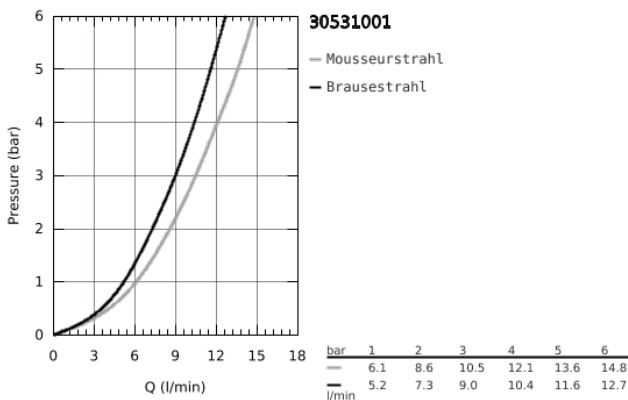

30 531 001 START EINHAND-SPÜLTISCHBATTERIE, 1/2"

PRODUKTBESCHREIBUNG

- Colour: chrom
- Einlochmontage
- GROHE Long-Life Shine Oberfläche
- GROHE SilkMove 35 mm Keramik-Kartusche
- mit integriertem Temperaturbegrenzer
- variabel einstellbare Mengenbegrenzung
- schwenkbarer Rohauslauf
- Schwenkbereich 90°
- getrennte innenliegende Wasserwege – kein Kontakt mit Blei oder Nickel innerhalb der Armatur
- herausziehbare Dual Spülbrause
- Umstellung: Laminarstrahl/SpeedClean Brausestrahl
- automatische Rückstellung auf Laminarstrahl
- flexible Anschlussschlange
- GROHE FastFixation Plus Schnellbefestigungssystem
- Eigensicher gegen Rückfließen

30 531 001 **START EINHAND-SPÜLTISCHBATTERIE, 1/2"**

ERSATZTEILE, Februar 2021 – now

- 1: Hebel (Order-nr. 48530000)
 - 2: Kappe (Order-nr. 46492000)
 - 3: Schraubring (Order-nr. 46815000)
 - 4: Kartusche (Order-nr. 46374000)
 - 5: Spülbrause (Order-nr. 46956000)
 - 5.1: Sieb (Order-nr. 0676800M)
 - 5.2: Rückflussverhinderer (Order-nr. 08565000)
 - 5.3: Strahlregler (Order-nr. 48275000)
 - 6: Brauseschlauch (Order-nr. 48293000)
 - 7: Kupplung (Order-nr. 46338000)
 - 8: Befestigungsset (Order-nr. 48477000)
 - 9: Steckschlüssel (Order-nr. 19332000)*
- * Optional accessories