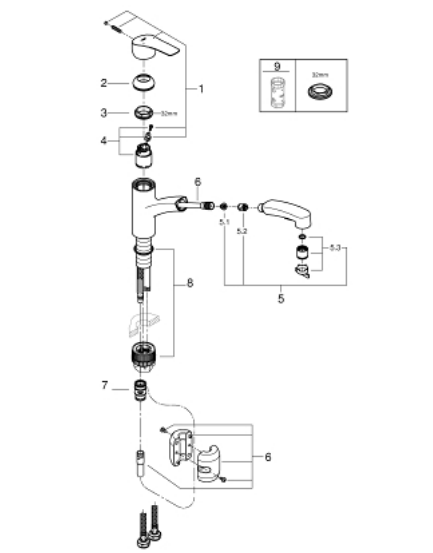

30 531 001 START EINHAND-SPÜLTISCHBATTERIE, 1/2"

PRODUKTBESCHREIBUNG

- Colour: chrom
- Einlochmontage
- GROHE Long-Life Shine Oberfläche
- GROHE SilkMove 35 mm Keramik-Kartusche
- mit integriertem Temperaturbegrenzer
- variabel einstellbare Mengenbegrenzung
- schwenkbarer Rohauslauf
- Schwenkbereich 90°
- getrennte innenliegende Wasserwege – kein Kontakt mit Blei oder Nickel innerhalb der Armatur
- herausziehbare Dual Spülbrause
- Umstellung: Laminarstrahl/SpeedClean Brausestrahl
- automatische Rückstellung auf Laminarstrahl
- flexible Anschlussschlange
- GROHE FastFixation Plus Schnellbefestigungssystem
- Eigensicher gegen Rückfließen

30 531 001 **START EINHAND-SPÜLTISCHBATTERIE, 1/2"**

ERSATZTEILE, Februar 2021 – now

- 1: Hebel (Order-nr. 48530000)
 - 2: Kappe (Order-nr. 46492000)
 - 3: Schraubring (Order-nr. 46815000)
 - 4: Kartusche (Order-nr. 46374000)
 - 5: Spülbrause (Order-nr. 46956000)
 - 5.1: Sieb (Order-nr. 0676800M)
 - 5.2: Rückflussverhinderer (Order-nr. 08565000)
 - 5.3: Strahlregler (Order-nr. 48275000)
 - 6: Brauseschlauch (Order-nr. 48293000)
 - 7: Kupplung (Order-nr. 46338000)
 - 8: Befestigungsset (Order-nr. 48477000)
 - 9: Steckschlüssel (Order-nr. 19332000)*
- * Optional accessories