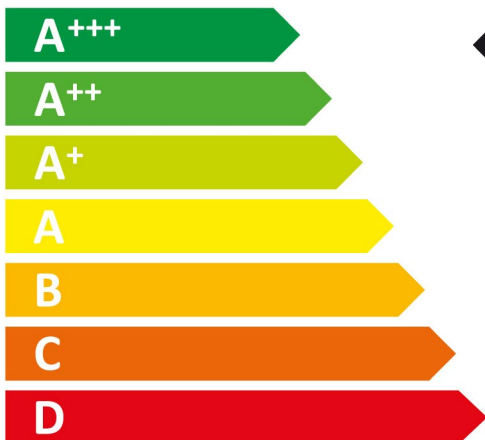

ENERG

енергия · ενεργεια

SIEMENS

SN66P098EU

ENERGIA · ЕНЕРГИЯ · ΕΝΕΡΓΕΙΑ
 ENERGIJA · ENERGY · ENERGIE
 ENERGI

237
 kWh/annum

2660
 L/annum

ABCDEFG