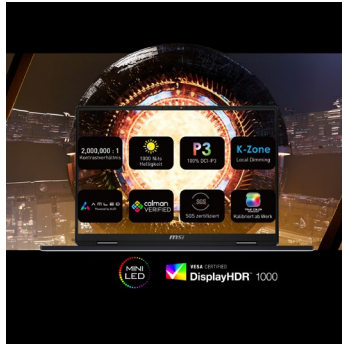

- Intel® Core™ HX Prozessor der 14. Generation
- Windows 11 Pro
- NVIDIA® GeForce RTX™ 4090 High-End-Grafik
- 18,0" Ultra-HD+ Mini-LED-Bildschirm mit 120-Hz-Technik
- Extra starke Vapor Chamber Kühlung
- Maximale Leistung mit MSI OverBoost Ultra-Technik
- Mechanische SteelSeries Gaming-Tastatur (Cherry MX Schalter)
- Randloses Haptic Touchpad mit Mystic-Light-RGB-Beleuchtung
- Thunderbolt™ 4 und USB 4.0 für modernste Konnektivität
- Wi-Fi-7-Funknetzwerk und Killer™ 2,5-GBit/s-Gaming-LAN
- Dynaudio Soundsystem mit sechs Lautsprechern
- Extra lange Laufzeit mit starkem 99,9-Wh-Akku
- 32 mm dünnes Design mit Aluminium-Magnesium-Gehäuse
- MSI Center mit AI Engine für intelligentes Systemtuning

GAMEN OHNE KOMPROMISSE

Das Kraftpaket für maximale Gaming-Performance – der Intel® Core™ i9 Prozessor 14900HX hebt das Spielerlebnis auf die nächste Stufe. Mit mehr Kernen und blitzschnellen Taktraten liefert der High-End-Prozessor die Geschwindigkeit und Reaktionsfähigkeit, die Gamer sich ersehnen.

MINI-LED GAMING-MONITOR

Der große 18“-Bildschirm im 16:10-Format begeistert mit Ultra-HD+-Auflösung und 120 Hz Bildwiederholrate nicht nur Gamer: Die Mini-LED-Hintergrundbeleuchtung sorgt punktgenau für extrem kontraststarke Darstellung. Schwärzeres Schwarz und helleres Weiß bietet gleichzeitig keine andere Monitortechnik.