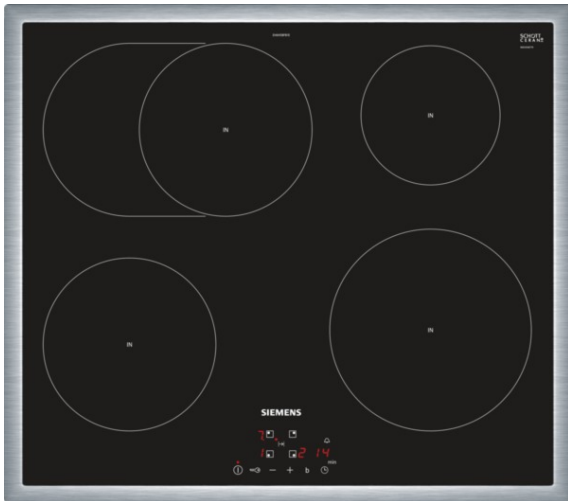

iQ300 EH645BFB1E 60 cm Induktions-Kochstelle, Glaskeramik

Induktionskochstelle mit innovativen Features für mehr Flexibilität beim Kochen.

- ✓ Innovative Induktions-Technologie macht Kochen schneller, sauberer und sicherer.
- ✓ Kürzere Ankochzeiten mit bis zu 50% mehr Leistung dank powerBoost-Funktion.
- ✓ Platz auch für große Bräter dank zuschaltbarer Bräterzone.

Ausstattung

Technische Daten

Gerätetyp : Kochstelle Glaskeramik
 Bauform : Eingebaut
 Energiequelle : Elektro
 Anzahl der Kochzonen, die gleichzeitig benutzt werden können : 4
 Bedienelemente : EasyTouch
 Nischenmaße (mm) : 55 x 560-560 x 490-500
 Gerätebreite (mm) : 583
 Abmessungen des Gerätes (mm) : 55 x 583 x 513
 Nettogewicht (kg) : 12,0
 Bruttogewicht (kg) : 14,0
 Restwärmeanzeige : Getrennt
 Lage der Steuerung : Vorne
 Hauptoberflächenmaterial : Glaskeramik
 Oberflächenfarbe : Edelstahl, schwarz
 Rahmenfarbe : Edelstahl
 Approbationszertifikate : AENOR, CE
 Länge Anschlusskabel (cm) : 110
 EAN-Nummer : 4242003716168
 Elektroanschlußwert (W) : 7400
 Spannung (V) : 220-240
 Frequenz (Hz) : 50; 60

Sonderzubehör

HZ390090 Wok-Set 3-teilig Ø 36cm
 HZ390042 4-er Set best aus 3 Töpfe + 1 Pfanne
 HZ390040 4-er Set best aus 3 Töpfe + 1 Pfanne
 HZ390010 Bräter aus Edelstahl

iQ300
EH645BFB1E
60 cm Induktions-Kochstelle,
Glaskeramik

Ausstattung

Profi-Ausstattung

- Bräterzone
- 4 Induktions-Kochzonen

Design:

- Flachrahmen-Design
- touchControl-Bedienung
- Glaskeramik dekorlos

Komfort

- quickStart
- reStart
- Hauptschalter
- 17 Leistungs-Stufen