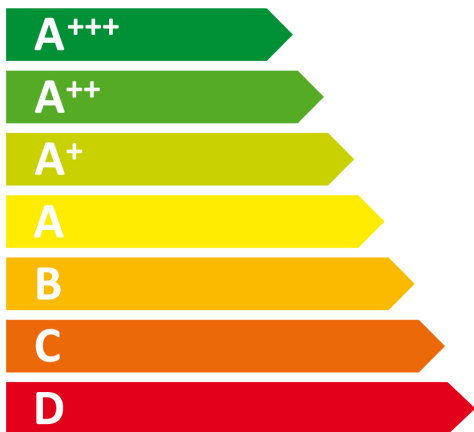

ENERGY

AEG

SKB582F1AF 933 024 092

91
kWh/annum

133 L

- L

37 dB