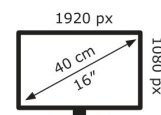

ASUS

MB16AHV

6 kWh/1000h

2019/2013

Technische Daten MB16AHV

Bildschirm	
Bildschirmdiagonale:	39,6 cm (15,6")
Display-Auflösung:	1920 x 1080 Pixel
Natives Seitenverhältnis:	16:9
Bildschirmtechnologie:	LCD
Touchscreen:	Nein
HD-Typ:	Full HD
Panel-Typ:	IPS
Bildschirmform:	Flach
Kontrastverhältnis:	800:1
Maximale Bildwiederholrate:	60 Hz
Anzahl der Farben des Displays:	262000 Farben
Typ der Hintergrundbeleuchtung:	LED
Helligkeit (typisch):	250 cd/m ²
Reaktionszeit:	5 ms
Display-Oberfläche:	Matt
Bildwinkel, horizontal:	178°
Bildwinkel, vertikal:	178°
Pixel Abstand:	0,179 x 0,179 mm
Sichtbare Größe (horizontal):	34,4 cm
Sichtbare Größe (vertikal):	19,4 cm

Gewicht und Abmessungen	
Gerätebreite (inkl. Fuß):	358 mm
Gerätetiefe (inkl. Fuß):	10 mm
Gerätehöhe (inkl. Fuß):	225 mm

Gewicht (mit Ständer):	900 g
Leistung	
Energieeffizienzklasse (SDR):	B
Energieeffizienzklasse (HDR):	Nicht verfügbar
Energieverbrauch (SDR) pro 1.000 Stunden:	6 kWh
Stromverbrauch (Standardbetrieb):	15 W
Stromverbrauch (aus):	0,3 W
Stromverbrauch (PowerSave):	0,5 W
AC Eingangsspannung:	100 – 240 V
AC Eingangsfrequenz:	50/60 Hz
Energieeffizienzskala:	A bis G

Verpackungsdaten	
Verpackungsbreite:	450 mm
Verpackungstiefe:	114 mm
Verpackungshöhe:	297 mm
Paketgewicht:	2,1 kg
Verpackungsart:	Box

Ergonomie	
Höhenverstellung:	Nein
Neigungswinkelbereich:	15 – 35°
Neigungsverstellung:	Ja