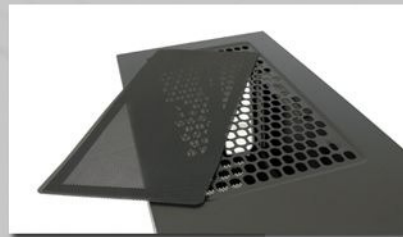

## ATX Gaming 987B - Silent Slinger -

Gehäusetyp:	Midi-Tower	Audio-Port:	HD Audio
Motherboard:	ATX, Micro-ATX, Mini-ITX	USB 3.0-Port:	2
Laufwerkseinschübe 3,5" extern:	-	USB 2.0-Port:	1
Laufwerkseinschübe 5,25" extern:	1	Gehäusematerial:	Metall
Laufwerkseinschübe 5,25" intern:	-	Prüfzeichen:	CE
Laufwerkseinschübe 3,5" intern:	2	Gehäusefarbe:	schwarz
Laufwerkseinschübe 2,5" intern:	3	Frontblende:	schwarz / weiß
PCI-Slots:	7 (schraubbar)	Integriertes Netzteil:	-
Anzahl Lüfter Standard/maximal:	2/5 - Front: 2x 120 mm Top: 2x 120 mm Back: 1x 120 mm	Gewicht:	7,4 kg (retail) 6,1 kg (Gehäuse)
Abmessung Gehäuse h x b x t:	455 x 200 x 485 mm (gesamt) 440 x 200 x 430 mm (Käfig)	Barcode:	4260070125621
Grafikkarten bis zu:	380 mm	Hersteller-Code:	LC-987B-ON
CPU-Kühler bis zu:	155 mm		

- Seitenteil mit Acrylglas-Fenster

- inkl. zwei rot beleuchteten 120mm-Lüftern

- I/O-Panel mit: 2x USB 3.0-Port, 1x USB 2.0-Port, HD Audio

- leichte Demontage des Top- & Front-Staubfilters dank Magnetbefestigung

**Besonderheiten:**

- Mainboard-Tray für Kabelmanagement
- schraubenlose Montage aller 3,5"-Festplatten
- Gehäuse innen schwarz lackiert
- inkl. zwei 120mm-Gehäuselüftern (rot beleuchtet)
- bis zu fünf Gehäuselüfter montierbar (weitere Lüfter optional erhältlich)
- Netzteil unten montierbar; Staubfilter unter Netzteilposition
- leichte Demontage des Top- & Front-Staubfilters dank Magnetbefestigung
- Seitenteil mit Acrylglas-Fenster