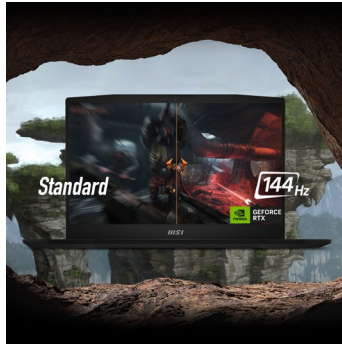

144 HZ GAMING-MONITOR

Nicht nur Spieler schneller FPS-Shooter werden von der brillanten Bildqualität des fast rahmenlosen 144-Hz-Bildschirms begeistert sein. Die absolut flüssige Darstellung selbst bei rasanten Bewegungen ermöglicht eine ungebremste Reaktion und bringt den entscheidenden Vorteil im Spiel.