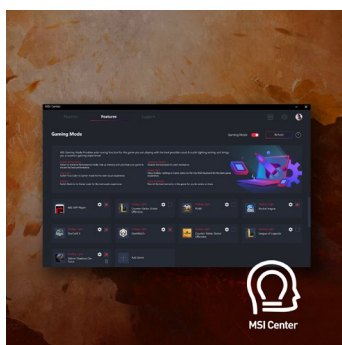

144 HZ GAMING-MONITOR

Nicht nur Spieler schneller FPS-Shooter werden von der brillanten Bildqualität des fast rahmenlosen 144-Hz-Bildschirms begeistert sein. Die absolut flüssige Darstellung selbst bei rasanten Bewegungen ermöglicht eine ungebremste Reaktion und bringt den entscheidenden Vorteil im Spiel.

GEHE AUF HIGHSPEED

Neuer DDR5-Arbeitsspeicher und die flinke M.2 SSD mit PCI-Express-4.0-Speed sorgen für maximale Performance und Reaktionsschnelligkeit. Perfekt abgestimmte Leistung für ein rasantes Gaming-Erlebnis.

TASTATUR MIT STYLE

Die Tastatur mit 4-Zonen-RGB-Beleuchtung setzt den Laptop extra in Szene und sorgt für Komfort in dunkler Umgebung. Je Zone kann die Tastatur frei mit einer RGB-Farbe nach Wahl individualisiert und mit Effekten versehen werden.