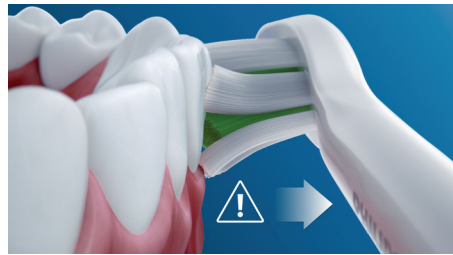

Zu viel Druck?

Vielleicht bemerken Sie es nicht, wenn Sie beim Putzen zu fest drücken, aber Ihre Zahnbürste wird dies tun. Wenn Sie Ihr Zahnfleisch zu sehr strapazieren, macht die Zahnbürste ein pulsierendes Geräusch als Erinnerung, weniger Druck auszuüben.