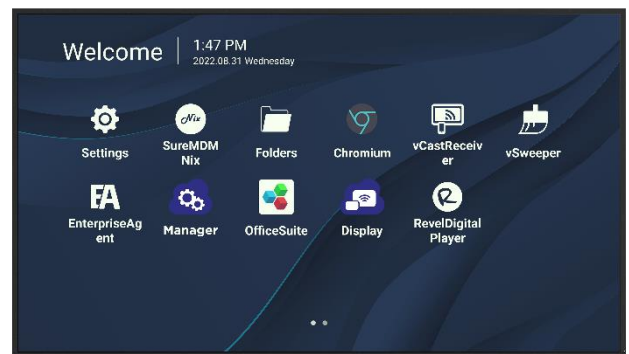

Hauptmerkmale

- Drahtlose Präsentation für mehr Effizienz
  Airplay, Miracast, Chromecast, vCast
- USB-C Ein-Kabel-Lösung mit 65 W Leistungsabgabe
- 24/7 Videowiedergabe für ununterbrochene Nutzung
- Fernverwaltung mit myViewBoard Manager
- ProAV-Kompatibilität mit Crestron, Extron und AMX

500 cd/m²

HELLIGKEIT

3.840 x 2.160 / UHD

AUFLÖSUNG

SuperClear® IPS

PANEL

2x 16 Watt

LAUTSPRECHER

8 ms

REAKTIONSZEIT

Android 11

ALL IN ONE

Produktbeschreibung

Das ViewSonic® CDE6530 ist ein 4K-Display für kabellose Präsentationen und Multimedia-Wiedergabe. Mehrere Anwender beteiligen sich an komfortablen Konferenzen und teilen Inhalte miteinander, ob vor Ort oder online. Dies wird möglich durch die intuitive Screen-Sharing-Software*, ViewBoard® Cast and Display, sowie die passenden ViewBoard® Cast USB-C/HDMI-Dongles. So ist das CDE30 weit mehr als ein herkömmliches Commercial Display, nämlich ein dynamischer Content Hub, der die Zusammenarbeit in (internationalen) Teams nachhaltig fördert. Das zuverlässige Display ist mit einem starken Quad-Core-Prozessor und einem internen Speicher ausgestattet, wodurch die Wiedergabe von Multimedia-Inhalten vom internen Speicher oder von einem USB-Stick möglich ist. Das ViewSonic® CDE30 unterstützt diverse Fernkonfigurations- und Content-Management-Systeme, wodurch es sich auch für Infozonen und zur Beschilderung eignet.