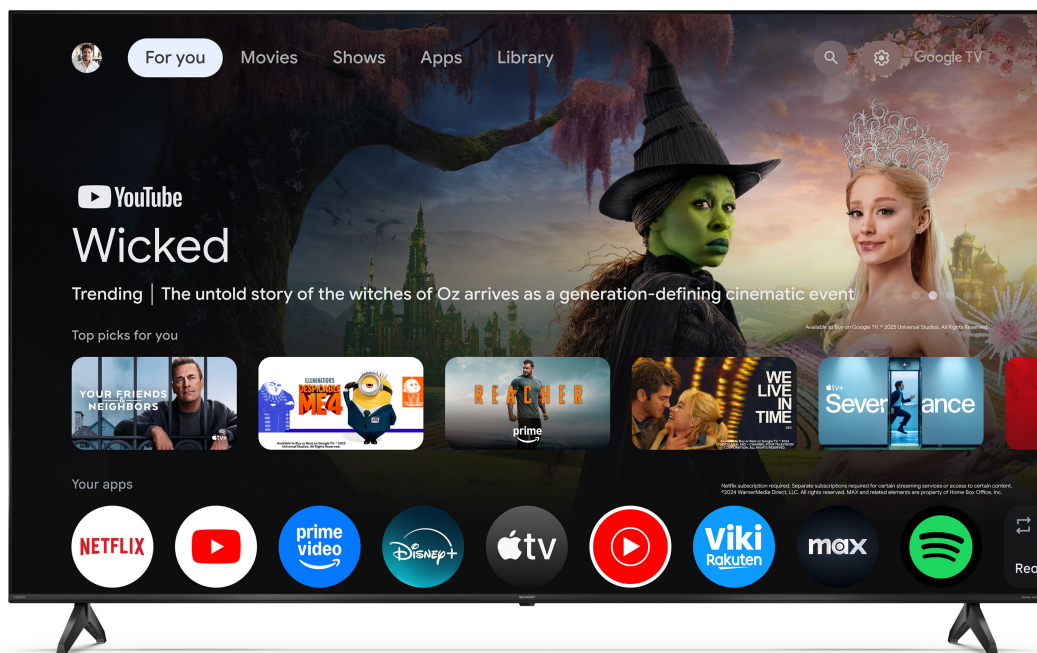

85HP5465E
Ref: 4T-C85HP5465EB

85 Zoll 4K Ultra HD QLED Google TV™

Die Unterhaltung, die Sie lieben. Mit ein wenig Hilfe von Google.

HIGHLIGHTS

- 4K Ultra HD Google TV™
- QLED – große Farbskala
- HARMAN/KARDON® Lautsprechersystem
- HDMI 2.1 mit eARC
- Dolby Vision™ – vom Kino inspiriertes HDR
- Dolby Atmos® – komplettes 360°-Klangerlebnis
- Smooth Motion – Rahmeninterpolationstechnologie
- Google Assistant
- Google Cast

Die Unterhaltung, die Sie lieben. Mit ein wenig Hilfe von Google. Kein Springen mehr von App zu App. Google TV - integriert in Smart-TVs und Streaming-Geräte - vereint Filme, Serien und Live-TV aus all Ihren Abonnements. Sie brauchen Inspiration? Holen Sie sich kuratierte Empfehlungen, nutzen Sie die leistungsstarke Google-Suche, um Sendungen in mehr als 10.000 Apps zu finden, oder durchsuchen Sie Hunderte von kostenlosen Kanälen. Und mit personalisierten Profilen wird das Erlebnis für jeden individuell gestaltet.