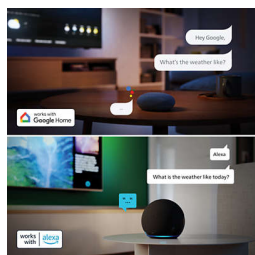

Matter Smart Home-kompatibel

Dank der Kompatibilität mit Matter Smart Home können Sie Ihren Fernseher über die Matter Smart Home App steuern oder über Alexa-fähige

Geräte oder über Ihre Google Smart-Lautsprecher per Sprachbefehl steuern. So finden Sie Filme, Sendungen, Empfehlungen und vieles mehr per Sprachbefehl. Darüber hinaus ist der Fernseher auch mit Alexa-fähigen Geräten und Apple AirPlay kompatibel.

Europäisches Design

Das sorgfältig durchdachte Design umfasst einen fast rahmenlosen Bildschirm, einen Edge-Standfuß und eine Fernbedienung aus recyceltem Kunststoff. Dank Titan OS lassen sich die Inhalte schnell und einfach finden. Und jedes noch so kleine Detail wurde sorgfältig durchdacht, bis hin zu der recycelten FSC-zertifizierten Verpackung und der mitgelieferten Anleitung.