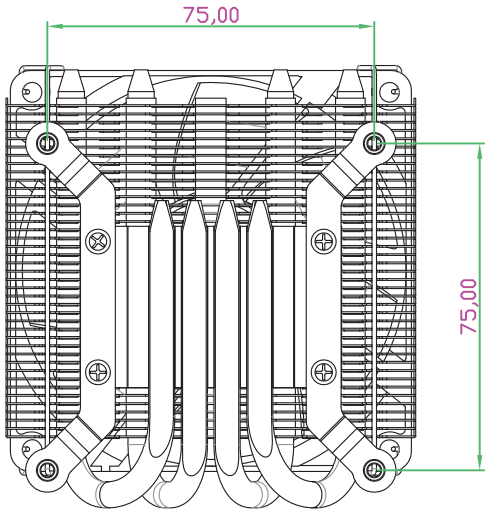

Performance C Serie

Technische Zeichnung

Logistische Daten

Herstellernummer I404T
Artikelnummer XC041
EAN Barcode 4044953501180