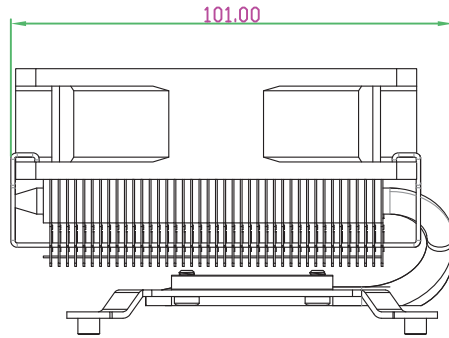

Performance C Serie

Technische Zeichnung

Logistische Daten

Herstellernummer I404T
Artikelnummer XC041
EAN Barcode 4044953501180