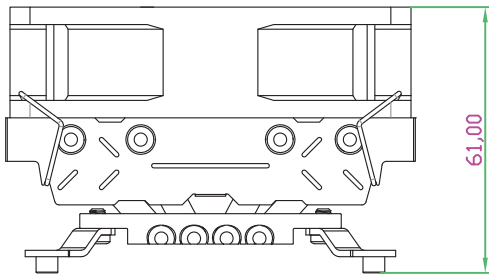

Performance C Serie

Technische Zeichnung

Logistische Daten

Herstellernummer I404T
Artikelnummer XC041
EAN Barcode 4044953501180