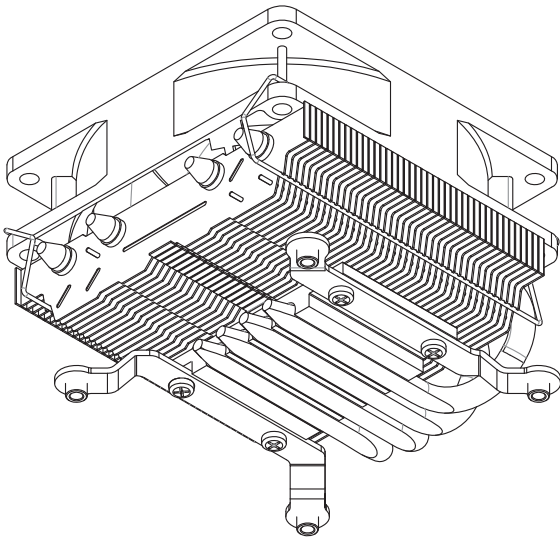

Performance C Serie

Technische Zeichnung

Logistische Daten

Herstellernummer I404T
Artikelnummer XC041
EAN Barcode 4044953501180