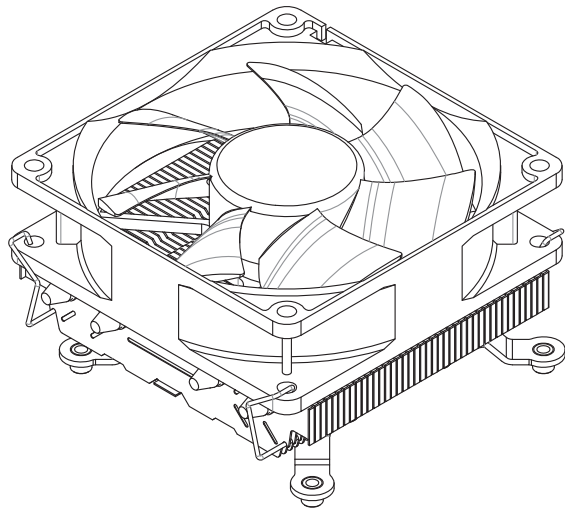

Performance C Serie

Technische Zeichnung

Logistische Daten

Herstellernummer I404T
Artikelnummer XC041
EAN Barcode 4044953501180