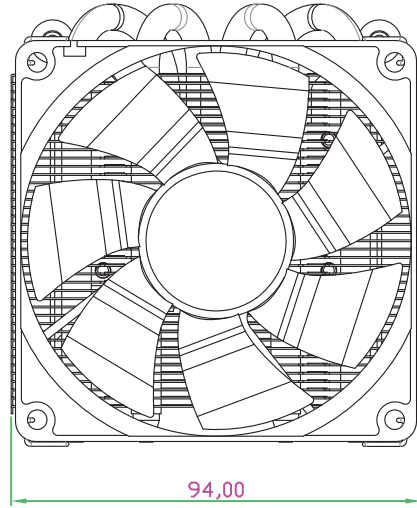

Performance C Serie

Technische Zeichnung

Logistische Daten

Herstellernummer I404T
Artikelnummer XC041
EAN Barcode 4044953501180