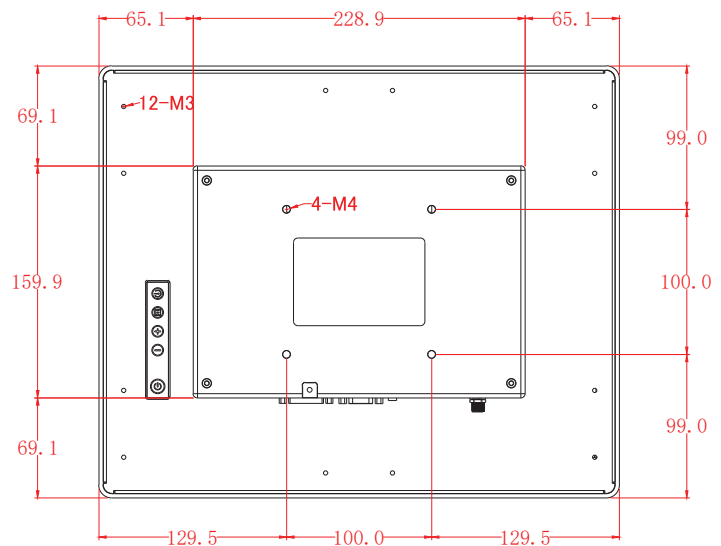

Externe Anschlüsse	
Video	1x HDMI 1.3 (inkl. HDCP)
	1x DVI-D
	1x VGA
Audio	1x PC-Audio
Touch-Anschluss	1x USB
Anschluss	1x 12V DC-In (verschraubbar)

Touch Panel	
Touch Technologie	Projected kapazitiv 10-Punkte Multi-Touch
Touch Panel-Treiber	Windows; Linux; Mac; Android
Lebenszeit Touch-Panel	Unlimitiert
Oberflächenhärte	7H
Oberflächenbehandlung	Entspiegelt (chemisch geätzt)

Operation / Mechanical	
Betriebstemperatur (°C)	-10 ~ +60
Luftfeuchtigkeitsbereich (RH)	10% - 90%
Netto-Gewicht (kg)	4.10
Brutto-Gewicht (kg)	5.10 (inkl. Kartonage)
Gehäusematerial	Silikonrand, ABS-Kunststoff Rückgehäuse
Gehäuse (cm) L x B x H	35.90 x 29.80 x 4.50
Befestigung (Rückseite)	VESA 100

Stromverbrauch	
Betriebsanzeige	Grüne LED
Energieversorgung	100-240V ACDC active switching; 12V DC-Out
Betriebsspannung (V)	12
Stromverbrauch (W)	15
Stand-By Stromverbrauch (W)	<1

Im Lieferumfang	
Netzteil (siehe Stromverbrauch)	
Kurzanleitung	
Standard-VGA-, USB-(für)Touch-, Audio-Kabel	
Standard Standfuß	

Tolerance: ± 1mm

Corporate Headquarters

faytech AG
Bischhäuser Aue 10
37213 Witzenhausen
Germany

support@faytech.de
contact@faytech.de
www.faytech.de

China: +86 755 8958 0612
Germany: +49 5542 30374 10
USA: +1 646 205 3214
India: +91 11 49707436
Japan: +070 4127 5167