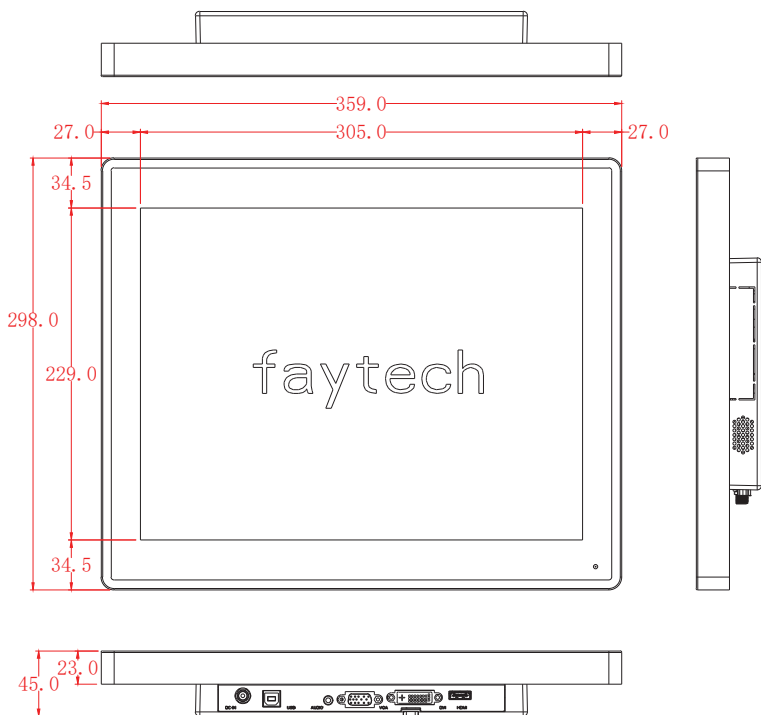

Externe Anschlüsse	
Video	1x HDMI 1.3 (inkl. HDCP)
	1x DVI-D
	1x VGA
Audio	1x PC-Audio
Touch-Anschluss	1x USB
Anschluss	1x 12V DC-In (verschraubbar)

Touch Panel	
Touch Technologie	Projected kapazitiv 10-Punkte Multi-Touch
Touch Panel-Treiber	Windows; Linux; Mac; Android
Lebenszeit Touch-Panel	Unlimitiert
Oberflächenhärte	7H
Oberflächenbehandlung	Entspiegelt (chemisch geätzt)

Operation / Mechanical	
Betriebstemperatur (°C)	-10 ~ +60
Luftfeuchtigkeitsbereich (RH)	10% - 90%
Netto-Gewicht (kg)	4.10
Brutto-Gewicht (kg)	5.10 (inkl. Kartonage)
Gehäusematerial	Silikonrand, ABS-Kunststoff Rückgehäuse
Gehäuse (cm) L x B x H	35.90 x 29.80 x 4.50
Befestigung (Rückseite)	VESA 100

Stromverbrauch	
Betriebsanzeige	Grüne LED
Energieversorgung	100-240V ACDC active switching; 12V DC-Out
Betriebsspannung (V)	12
Stromverbrauch (W)	15
Stand-By Stromverbrauch (W)	<1

Im Lieferumfang	
Netzteil (siehe Stromverbrauch)	
Kurzanleitung	
Standard-VGA-, USB-(für)Touch-, Audio-Kabel	
Standard Standfuß	

Tolerance: ± 1mm

Corporate Headquarters

faytech AG
Bischhäuser Aue 10
37213 Witzenhausen
Germany

support@faytech.de
contact@faytech.de
www.faytech.de

China: +86 755 8958 0612
Germany: +49 5542 30374 10
USA: +1 646 205 3214
India: +91 11 49707436
Japan: +070 4127 5167