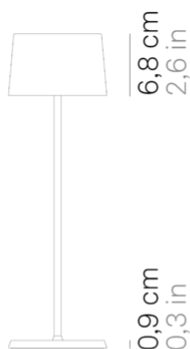

Ø 11 cm  
Ø 4,3 in

35 cm  
13,7 in

6,8 cm  
2,6 in

0,9 cm  
0,3 in

Ø 11 cm  
Ø 4,3 in

LED dimmable IP65

LD0850

	White	B3		Corten	R3
	Dark grey	N3		Gold color leaf	BFO
			Not suitable for outdoor use		
	Silver color leaf	BFA		Copper color leaf	RFR
	Not suitable for outdoor use		Not suitable for outdoor use		
			use		

### LD0340RA

6 cm • 13.5 cm • 4.5 cm • 2,2 W  
• IP20 • 100-240V • 50/60 Hz

Black

### LD0850RB

Ø 11.6 cm • IP20 • 100-240V  
• 50/60 Hz

Black

### LD0870RP

29 cm • 47 cm • 4 cm • 2,2 W  
• IP20 • 100-240V • 50/60 Hz

Black