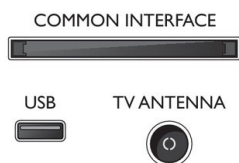

WMA (v2 bis v9.2)

- Bildwiedergabeformate: JPEG, BMP, GIF, PNG

Power

- Netzstrom: AC: 220 bis 240 V, 50/60 Hz
- Stand-by-Stromverbrauch: < 0,3 W
- Stromverbrauch (ausgeschaltet): N/V W
- Umgebungstemperatur: 5 °C bis 35 °C
- Energiesparfunktionen: Ausschalt-Timer, Eco mode (Ökomodus), Bildabschaltung (bei Radiobetrieb)
- Energieeffizienzklasse: A+
- Stromversorgung mit EU-Energie-Label: 49 W
- Jährlicher Energieverbrauch: 72 kWh
- Quecksilbergehalt: 0 mg
- Bleihaltig: Ja*

Ton

- Ausgangsleistung (RMS): 16 W
- Verbesserung der Soundqualität: Incredible Surround, Klarer Klang, Bass Control, Smart Sound
- Lautsprecherkonfiguration: 2 x 8 W Full-Range-Lautsprecher

Abmessungen

- Abmessungen Box (B x H x T): 1070,0 x 680,0 x 140,0 mm
- Abmessungen Gerät (B x H x T): 968,4 x 565,5 x 80,5 mm
- Abmessungen Gerät inkl. Fuß (B x H x T): 968,4 x 583,0 x 218,0 mm
- Abmessungen Untergestell (B x H x T): 550,6 x 17,5 x 218,0 mm
- Produktgewicht: 7,8 kg
- Produktgewicht (+ Ständer): 7,9 kg
- Gewicht (inkl. Verpackung): 9,7 kg
- VESA-kompatible Wandhalterung: 200 x 100 mm

Design

- Farben des Fernsehers: Kunststoffblende in Mittelsilber
- Design des Standfußes: Mittelhoher silberner Rillenständer

Zubehör

- Mitgeliefertes Zubehör: Fernbedienung, 2 AAA-Batterien, Netzkabel, Kurzanleitung, Broschüre zu rechtlichen und Sicherheitsinformationen, Tischfuß

Connections

Side