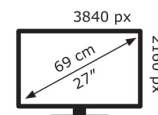

ASUS

XG27UQR

32 kWh/1000h

2019/2013

Technische Daten ROG Strix XG27UQR

Bildschirm	
Bildschirmdiagonale:	68,6 cm (27 Zoll)
Bildschirmauflösung:	3840 x 2160 Pixel
Natives Seitenverhältnis:	16:9
Panel-Typ:	IPS
HD-Typ:	4K Ultra HD
Bildschirmform:	Flach
Kontrastverhältnis:	1000:1
Maximale Bildwiederholrate:	144 Hz
Anzahl der Farben des Displays:	16,7 Millionen Farben
Helligkeit (typisch):	350 cd/m ²
Reaktionszeit:	1 ms
Typ der Hintergrundbeleuchtung:	LED
Display-Oberfläche:	Matt
Blickwinkel, horizontal:	178°
Blickwinkel, vertikal:	178°
Pixel Abstand:	0,155 x 0,155 mm
Sichtbare Größe (horizontal):	59,6 cm
Sichtbare Größe (vertikal):	33,5 cm
Digital horizontale Frequenz:	30 – 135 kHz
Digital vertikale Frequenz:	48 – 144 Hz
High Dynamic Range Video Unterstützung:	Ja
Technologie mit hohem Dynamikbereich (HDR):	DisplayHDR 400, High Dynamic Range 10 (HDR10)
RGB-Farbraum:	DCI-P3
Farbskala:	90%

Kopfhörerausgänge:	1
Kopfhörer-Konnektivität:	3,5 mm
HDCP:	Ja

Gewicht und Abmessungen	
Gerätebreite (inkl. Fuß):	633,6 mm
Gerätetiefe (inkl. Fuß):	254,5 mm
Gerätehöhe (inkl. Fuß):	522,4 mm
Gewicht (mit Ständer):	8 kg
Breite (ohne Standfuß):	63,4 cm
Tiefe (ohne Standfuß):	9,43 cm
Höhe (ohne Standfuß):	38,1 cm
Gewicht (ohne Ständer):	4,4 kg

Ergonomie	
VESA-Halterung:	Ja
Kabelsperr-Slot:	Ja
Höhenverstellung:	Ja
Panel-Montage-Schnittstelle:	100 x 100 mm
Slot-Typ Kabelsperr:	Kensington
Höheneinstellung:	10 cm
Schwenkbar:	Ja
Schwenkwinkelbereich:	25 – 25°