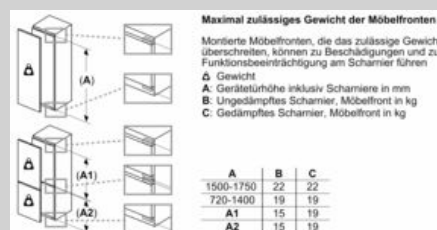

Maximal zulässiges Gewicht der Möbelfronten

A	B	C
1500-1750	22	22
720-1400	19	19
A1	15	19
A2	15	19