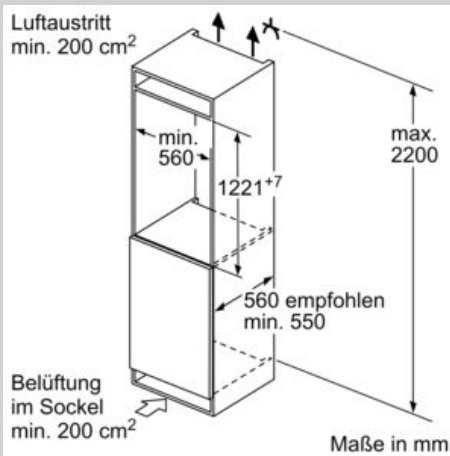

Luftaustritt
min. 200 cm²

Maße in mm