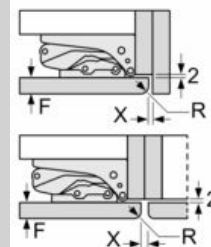

Maße in mm
Empfehlung Spaltmaße für Flachscharnier

F	R	X
16-19	0-3	2,5
20	0-1	3
	2-3	2,5
21	0-1	3
	2-3	2,5
22	0	4
	1	3,5
	2-3	3

Die in der Tabelle empfohlenen Spaltmaße sind einzuhalten, um eine kollisionsfreie Öffnung der Gerätetüre zu gewährleisten und Beschädigungen am Küchenmöbel zu vermeiden.