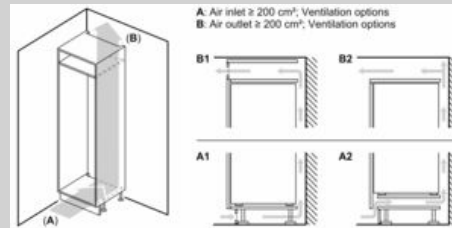

N 50, Einbau-Kühlschrank mit Gefrierfach, 122.5 x
56 cm, Flachscharnier
KI2422FE0

Maßzeichnungen

Maße in mm

Luftaustritt
min. 200 cm²

Maße in mm

Maße in mm

Maße in mm
Empfehlung Spaltmaße für Flachscharnier

F	R	X
16-19	0-3	2,5
20	0-1	3
	2-3	2,5
21	0-1	3
	2-3	2,5
22	0	4
	1	3,5
	2-3	3

Die in der Tabelle empfohlenen Spaltmaße sind einzuhalten, um eine kollisionsfreie Öffnung der Gerätetüre zu gewährleisten und Beschädigungen am Küchenmöbel zu vermeiden.

Maximal zulässiges Gewicht der Möbelfronten

A	B	C
1500-1750	22	22
720-1400	19	19
A1	15	19
A2	15	19