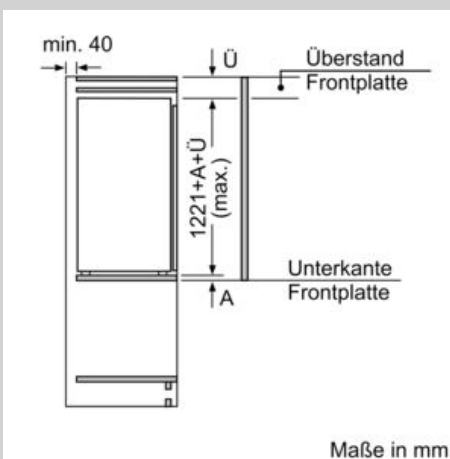

N 50, Einbau-Kühlschrank mit Gefrierfach, 122.5 x
56 cm, Flachscharnier
KI2422FE0

Maßzeichnungen

Maße in mm

Luftaustritt
min. 200 cm²

Maße in mm

Maße in mm

Maße in mm
Empfehlung Spaltmaße für Flachscharnier

F	R	X
16-19	0-3	2,5
20	0-1	3
	2-3	2,5
21	0-1	3
	2-3	2,5
22	0	4
	1	3,5
	2-3	3

Die in der Tabelle empfohlenen Spaltmaße sind einzuhalten, um eine kollisionsfreie Öffnung der Gerätetüre zu gewährleisten und Beschädigungen am Küchenmöbel zu vermeiden.

Maximal zulässiges Gewicht der Möbelfronten

A	B	C
1500-1750	22	22
720-1400	19	19
A1	15	19
A2	15	19