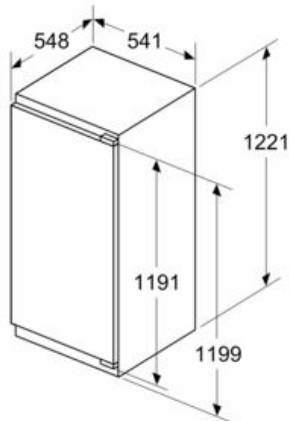

N 50, Einbau-Kühlschrank mit Gefrierfach, 122.5 x
56 cm, Flachscharnier
KI2422FE0

Maßzeichnungen

Maße in mm