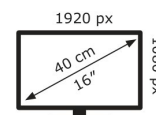

ZenScreen MB166CR

EAN 4711387387702

Produkt Nummer 90LM07D3-B03170

- 15,6-Zoll-Full-HD-IPS-Display mit Anti-Glare und ultraschlankem Design, damit Sie unterwegs effizienter arbeiten können
- USB-Typ-C-Anschluss (DP Alt-Modus) für Benutzerfreundlichkeit und Kompatibilität mit vielen Geräten
- ASUS Eye Care Monitore verfügen über TÜV Rheinland-zertifizierte Flicker-Free- und Blaulichtfilter-Technologien, um ein angenehmes Betrachtungserlebnis zu gewährleisten
- Automatische Erkennung der Ausrichtung und Umschalten des Monitors zwischen Quer- und Hochformat über die DisplayWidget Center Software
- Benutzerfreundliches Design mit integriertem Stativanschluss auf der Rückseite und 360°-Kickstand für Vielseitigkeit.

ASUS

MB166CR

6 kWh/1000h

2019/2013