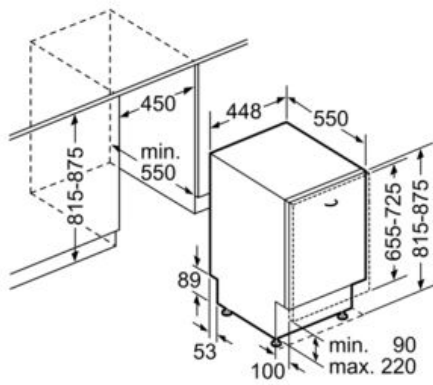

Technische Daten

Wasserverbrauch (l) :	8,5
Bauform :	Eingebaut
Höhe der Arbeitsplatte (mm) :	815
Nischenmaße (mm) :	815-875 x 450 x 550
Tiefe Produkt bei geöffneter Tür (90°) (mm) :	1150
Höhenverstellbare Füße :	Ja - nur vorne
Höhenverstellung Füße maximal (mm) :	60
Verstellbarer Sockel :	Horizontal und Vertikal
Nettogewicht (kg) :	29,0
Bruttogewicht (kg) :	31,0
Anschlusswert (W) :	2400
Absicherung (A) :	10
Spannung (V) :	220-240
Frequenz (Hz) :	50; 60
Länge Anschlusskabel (cm) :	175
Steckerart :	Schuko-/Gardy.m.Erdung
Länge Zulaufschlauch (cm) :	165
Länge Ablaufschlauch (cm) :	205
EAN-Nummer :	4242005061365
Anzahl Maßgedecke :	9
Energieeffizienzklasse (2010/30/EC) :	A+
Jährlicher Energieverbrauch (kWh/annum) - neu (2010/30/EC) :	220
Energieverbrauch (kWh) :	0,78
Leistungsaufnahme im unausgeschalteten Zustand (W) (2010/30/EC) :	0,10
Energieverbrauch im ausgeschalteten Modus (W) (2010/30/EC) :	0,10
Jährlicher Wasserverbrauch (l/annum) - neu (2010/30/EC) :	2380
Trocknungsklasse :	A
Vergleichsprogramm :	Eco
Programmdauer Vergleichsprogramm (min) :	195
Schallleistung (dB(A) re 1 pW) :	48
Art der Installation :	Vollintegrierbar

Sicherheit

- AquaStop mit lebenslanger Garantie
- Inkl. Dampfschutz-Blech

Maße

- Gerätemaße (H x B x T): 81,5 cm x 44,8 cm x 55,0 cm

Serie | 2 Geschirrspüler**SPV24CX00E****Silence Plus Geschirrspüler 45 cm
Vollintegrierbar**

Maße in mm