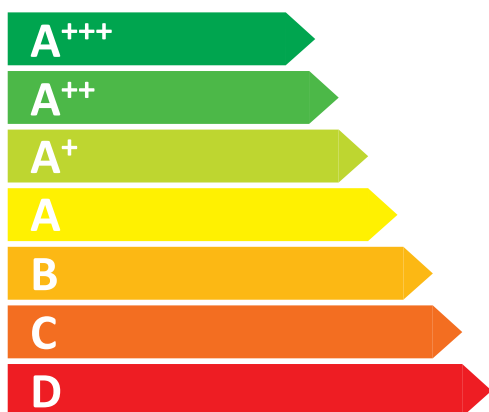

ENERG
енергия · ενέργεια

SAMSUNG RB34T675DSA

A++

ENERGIA · ЕНЕРГИЯ
ΕΝΕΡΓΕΙΑ · ENERGIJA
ENERGY · ENERGIE · ENERGI

233
kWh/annum

228 L

112 L

35 dB