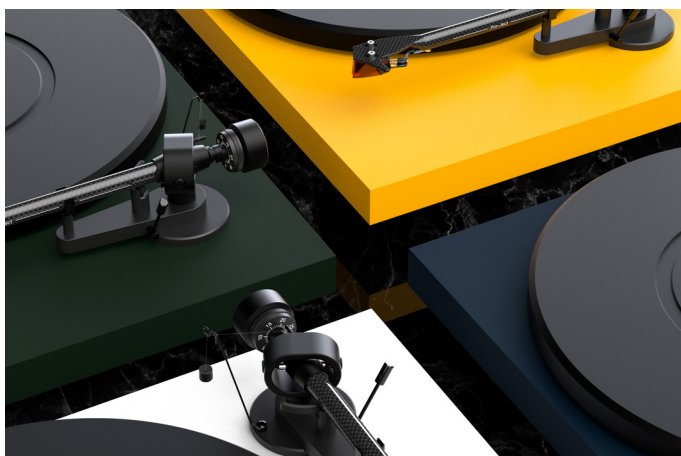

Debut Carbon EVO

Der Debut Carbon EVO konzentriert sich auf die Kernaspekte, die einen Plattenspieler großartig machen. Technisch korrektes Design - hochqualitative Materialien - handgefertigt in der EU. Dieser Plattenspieler hält für die Ewigkeit!

Das schwere und solide MDF-Gehäuse mit neuen 8-fach handlackierten Oberflächen sieht besser aus und fühlt sich besser an als je zuvor.

Der neue Plattenteller, die Motoraufhängung, die Geschwindigkeitsregelung und die höhenverstellbaren Füße sind kleine Details, wenn sie einzeln betrachtet werden. Insgesamt ergeben sie jedoch einen neuen Plattenspieler, der nicht nur besser klingt als zuvor, sondern auch besser aussieht und sich besser anfühlt als jeder Debut davor.

MaiA S3

Die MaiA (My Audio Integrated Amplifier) S3 ist die All-in-One-Lösung für Ihre HiFi-Anlage. Mit den 8 Eingängen sind Sie für jede Art von Quellgerät gerüstet.

Sie bietet einen Phono-Eingang für MM-, MI- oder High-Output-MC-Tonabnehmer sowie drei Line-Eingänge für z.B. die CD-Box S3. Sie können auch digitale Quellen wie Ihren Fernseher oder ein CD-Laufwerk über die koaxialen oder optischen S/PDIF-Eingänge anschließen und den MaiA S3 DAC mit einer Qualität von bis zu 24bit und 192kHz nutzen. Wenn Sie Ihre Musik von Ihrem Mobiltelefon, Tablet oder PC streamen möchten, können Sie einfach eine Verbindung zum High Definition AptX HD-fähigen Bluetooth 5.0-Eingang mit einer Klangqualität von bis zu 24 Bit und 48 kHz herstellen.