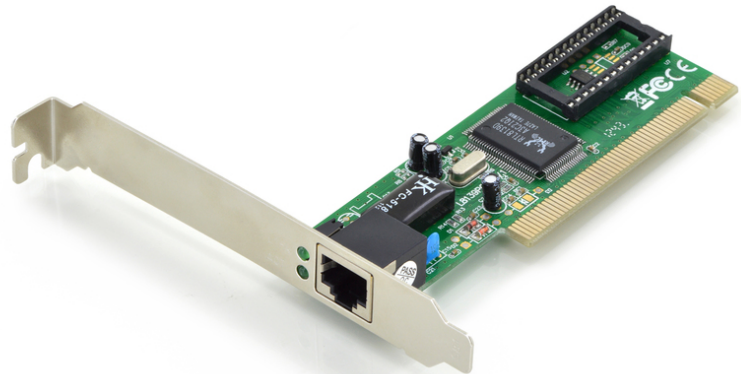

DIGITUS Karta sieciowa Fast Ethernet PCI

DN-1001J
EAN 4016032228677

Karta Fast Ethernet PCI 10/100MBIT, Realtek 8139D, 1 RJ-45 WOL do PCI 2.2

Zmienia komputer w szerokopasmową stację roboczą lub w potężny serwer z prędkością pełnodupleksową

- Chipset Realtek
- Zgodny z IEEE 802.3 IEEE 802.3u
- Obsługa 20/200 Mbps w trybie pełnodupleksowym
- Kompatybilność z lokalną magistralą PCI (PCI Local Bus) rew. 2.1 i 2.2

- Świetnie sprawdza się w powszechnie stosowanych środowiskach sieciowych
- Obsługa Windows 10, 8, 7, Vista i XP