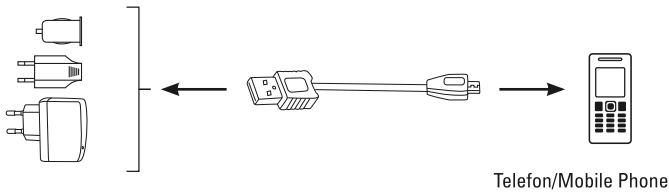

Ⓓ Bedienungsanleitung / ⒼⒷ Operating Instructions

1. Laden über PC / PC charge

2. Mit USB-Ladegerät laden / Charging with USB charger

1. Standard Modus: / 1. Standard mode:

2. Falls der Standard Modus nicht funktioniert, hat Ihr Ladegerät eine spezielle Beschaltung, bitte setzen Sie in diesem Fall den beigegefügt Adapter ein. / If the standard mode does not function, your charger has a special wiring; please use the enclosed adapter in this case.