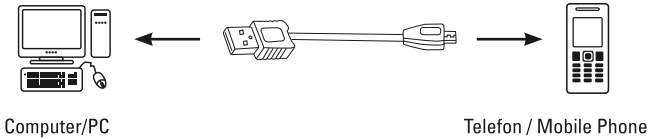

Ⓓ Bedienungsanleitung / ⒼⒷ Operating Instructions

1. Laden über PC / PC charge

2. Mit USB-Ladegerät laden / Charging with USB charger

1. Standard Modus: / 1. Standard mode:

2. Falls der Standard Modus nicht funktioniert, hat Ihr Ladegerät eine spezielle Beschaltung, bitte setzen Sie in diesem Fall den beigegefügt Adapter ein. / If the standard mode does not function, your charger has a special wiring; please use the enclosed adapter in this case.