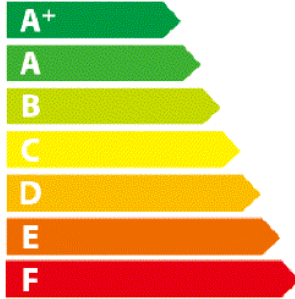

Y UA  
IE IA

SAMSUNG

UE43KU6072U

A

ENERGIA · ЕНЕРГИЯ  
ΕΝΕΡΓΕΙΑ · ENERGIA  
ENERGY · ENERGIE  
ENERGI

70  
Watt

97  
kWh/annum

108 cm  43 inch