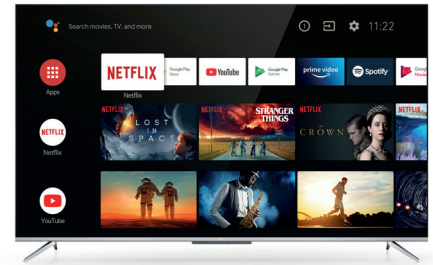

NETFLIX

NETFLIX

Jetzt in 4K/UHD/HDR erhältlich

YouTube

YouTube

Jetzt in 4K/UHD/HDR erhältlich

BILDSCHIRM

Bildschirmgröße (Zoll/cm)	43 / 109.2
Sichtbare Bildschirmgröße : Diagonale (Zoll/cm)	43 / 108
Panelauflösung	UHD
Wide color Technology	-
HDR (High Dynamic Range)	Ja
HDR Formate	HDR10, PQ10, HLG
HDR Helligkeit	-
Picture Performance Technologie*	1500
Auflösung	3.840x2.160 Pxl
Curved/Krümmung	-
10 bit panel	Ja
Dynamischer Kontrast	Mega
Bildoptimierungstechnologie	IPQ 2.0 Engine
Dimming	Pro
Ultra AR coating	-
UHD upscaling	UHD Super Resolution
Farbmanagement	UHD Color Extender
Digitale Rauschreduzierung	Ja
Filmmodus	Ja