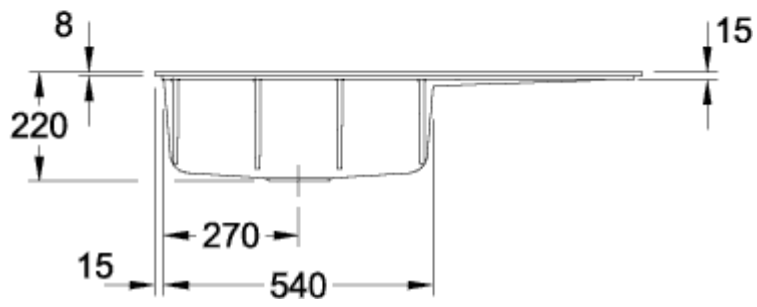

TECHNISCHE ZEICHNUNGEN

33621Fi4