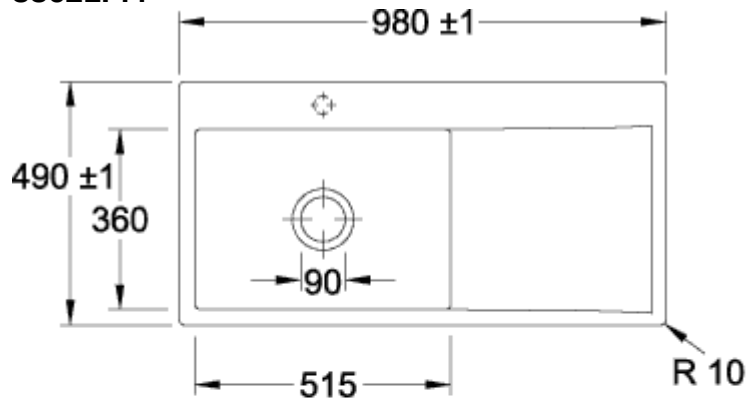

TECHNISCHE ZEICHNUNGEN

33621Fi4