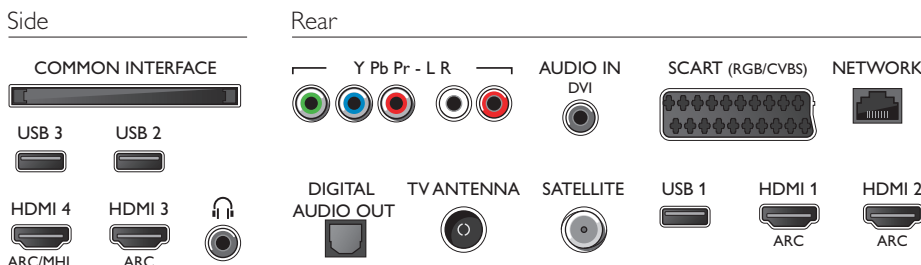

Connections

Ausstellungsdatum
2016-06-09

Version: 6.2.1

12 NC: 8670 001 35007
EAN: 87 18863 00780 8

© 2016 Koninklijke Philips N.V.
Alle Rechte vorbehalten.

Technische Daten können ohne vorherige Ankündigung geändert werden. Die Marken sind Eigentum von Koninklijke Philips N.V. oder der jeweiligen Firmen.

www.philips.com

- EPG und der darin angezeigte Sendezeitraum (bis zu 8 Tage) ist vom Land und Anbieter abhängig.
- Android-App-Angebote variieren je nach Land. Weitere Informationen finden Sie in Ihrem lokalen Google Play Store.
- Energieverbrauch in kWh pro Jahr, beruhend auf dem Stromverbrauch des Fernsehers, wenn dieser 4 Stunden pro Tag an 365 Tagen in Betrieb ist. Der tatsächliche Energieverbrauch hängt davon ab, wie der Fernseher verwendet wird.
- Cloud-Gaming-Angebote abhängig vom Spieleanbieter.
- Der Fernseher unterstützt DVB-T-Empfang für Free-to-Air-Übertragungen. Bestimmte DVB-T-Betreiber werden möglicherweise nicht unterstützt. Eine aktuelle Liste dieser Betreiber finden Sie in den FAQs auf der Philips Support-Website. Bei einigen Betreibern sind Conditional Access und ein Abonnement erforderlich. Weitere Informationen erhalten Sie von Ihrem Betreiber.
- (Philips) nur mit spezifischem Philips Player kompatibel.
- Google Cast-Funktion ist abhängig von Google Cast-fähigen Apps und Geräten. Weitere Informationen finden Sie auf der Google Cast-Produktseite.
- Die Philips TV Remote App und ihre Funktionen können je nach Fernsehermodell, Anbieter und Land sowie je nach mobilem Gerät und Betriebssystem abweichen. Weitere Informationen finden Sie unter www.philips.com/TVRemoteapp.
- Das Angebot für Smart TV-Apps variiert je nach Modell und Land. Weitere Informationen finden Sie unter www.philips.com/smarttv.
- USB-Aufnahme nur für digitale Sender. Aufnahmen können durch Kopierschutz (CI+) eingeschränkt sein. Es können länder- und senderspezifische Einschränkungen gelten.