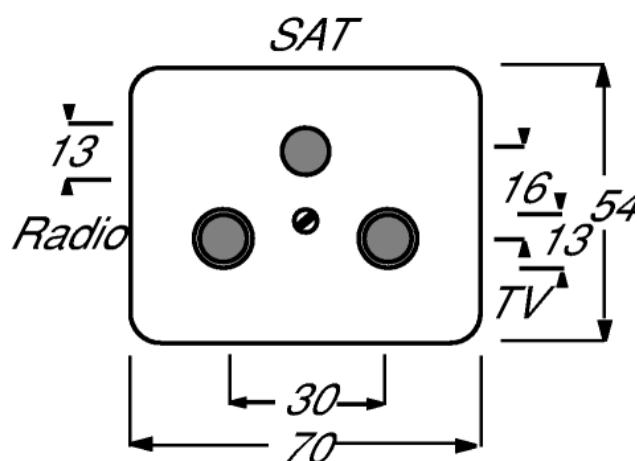

Zentralscheibe als Abdeckung für handelsübliche Antennensteckdosen

Funktionen im Überblick

- Mit 3 Anschlüssen.
- Radio/TV/SAT.
- Mit zentraler Befestigung M3.
- Schutzart Gerät: IP 20
- Siehe Einsätze für Antennensteckdosen.
- Echtmetalloberfläche.

Maßbild

Zentralscheibe mit 3 Anschlüssen SAT /Audio /TV, 1743-03-...