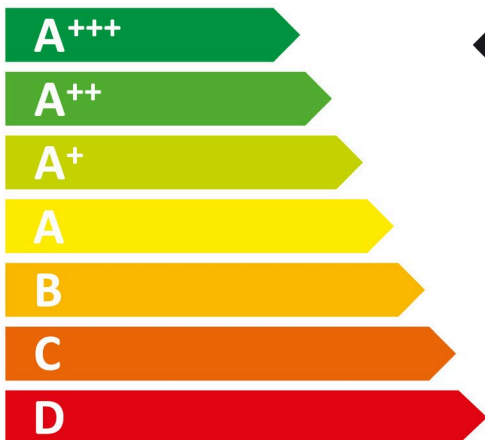

ENERG

енергия · ενεργεια

BOSCH

SBV6ZDX49E

ENERGIA · ЕНЕРГИЯ · ΕΝΕΡΓΕΙΑ
 ENERGIJA · ENERGY · ENERGIE
 ENERGI

234
 kWh/annum

2660
L/annum

ABCDEFG