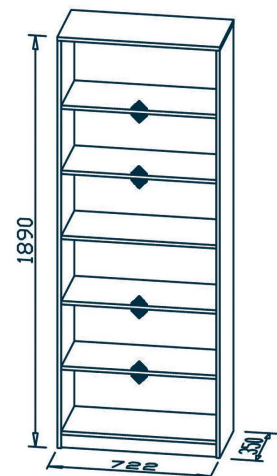

### ABMESSUNGEN

- 722 x 1.890 x 350 mm (BxHxT)

### VERPACKUNGSDATEN

192 x 11 x 37 cm  
34,00 kg

QUALITÄTSMÖBEL  
AUS DEUTSCHLAND