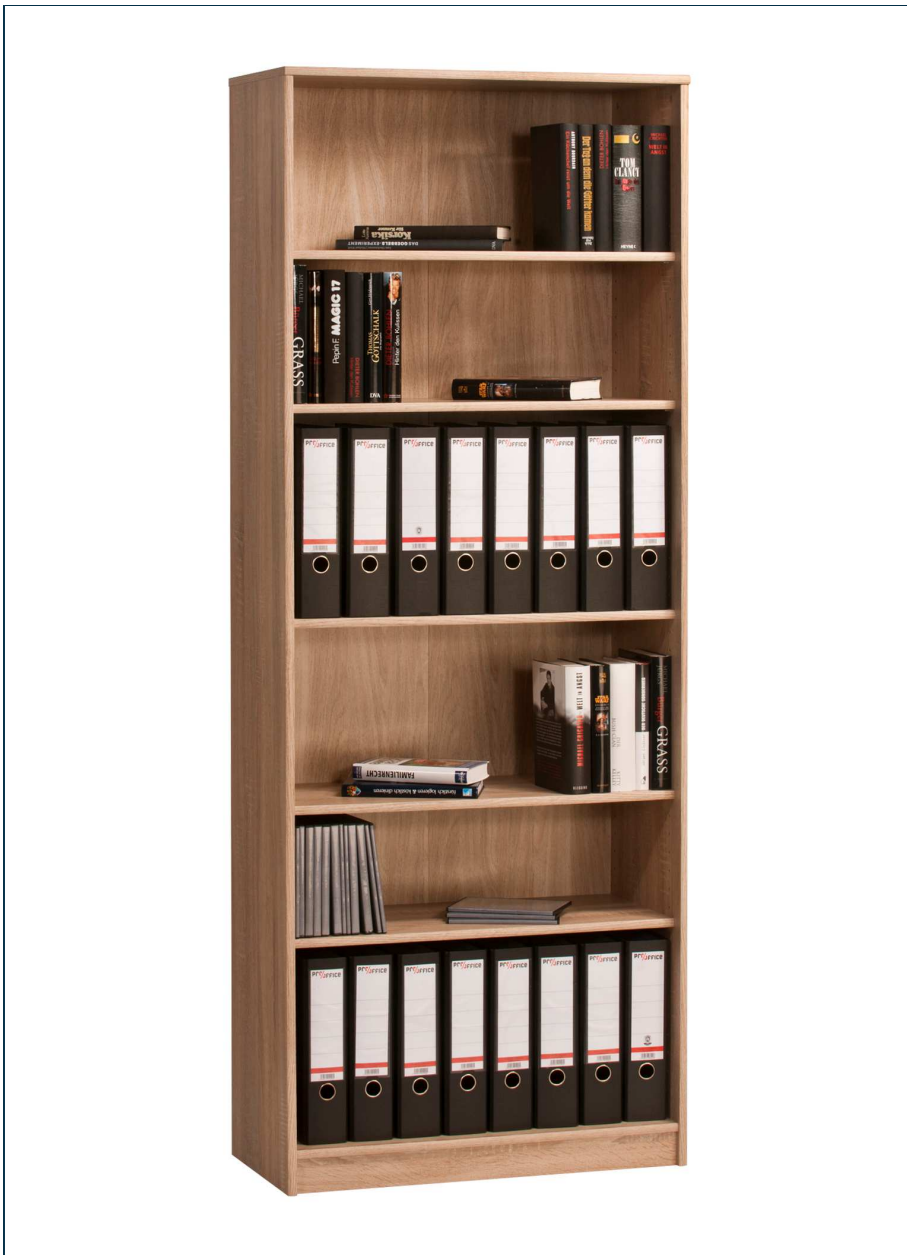

## MAJA Regal 1837

### PRODUKTEIGENSCHAFTEN

- Tonnenprofil
- höhenverstellbare Einlegeböden
- ein fester Zwischenboden
- Holzdekore Nachbildung
- kratzfest durch Melaminharzbeschichtung
- einfache und schnelle Montage

### ABMESSUNGEN

- 722 x 1.890 x 350 mm (BxHxT)