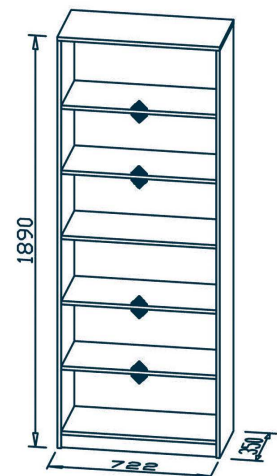

### PRODUKTEIGENSCHAFTEN

- Tonnenprofil
- höhenverstellbare Einlegeböden
- ein fester Zwischenboden
- Holzdekore Nachbildung
- kratzfest durch Melaminharzbeschichtung
- einfache und schnelle Montage

### ABMESSUNGEN

- 722 x 1.890 x 350 mm (BxHxT)