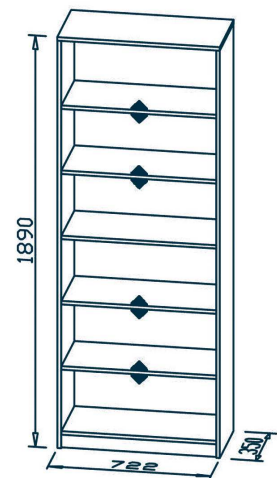

### ABMESSUNGEN

- 722 x 1.890 x 350 mm (BxHxT)

### VERPACKUNGSDATEN

192 x 11 x 37 cm  
34,00 kg

QUALITÄTSMÖBEL  
AUS DEUTSCHLAND