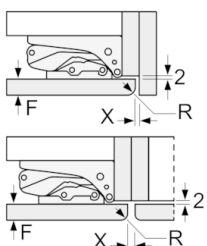

Maße in mm

Maße in mm

Maße in mm

Maximal zulässiges Gewicht der Möbelfronten

Montierte Möbeltüren, die das zulässige Gewicht überschreiten, können zu Beschädigungen und zu Funktionsbeeinträchtigung am Scharnier führen.

T: Gerätürhöhe inklusiv Scharniere in mm:	ungedämpftes Scharnier, Tür in kg:	gedämpftes Scharnier, Tür in kg:
1500-1750	22	22

Maße in mm  
Empfehlung Spaltmaße für Flachscharnier

F	R	X
16-19	0-3	2,5
20	0-1	3
	2-3	2,5
21	0-1	3
	2-3	2,5
22	0	4
	1	3,5
	2-3	3