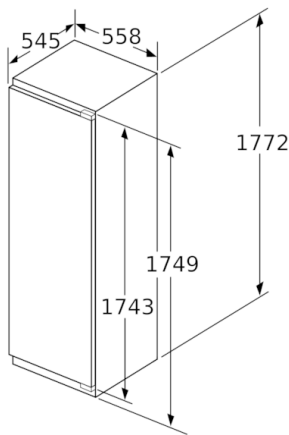

### **Maße**

- Gerätemaße ( H x B x T): 177.2 cm x 55.8 cm x 54.5 cm
- Nischenmaße (H x B x T): 177.5 cm x 56.0 cm x 55.0 cm

**Serie | 6, Einbau-Kühlschrank mit Gefrierfach, 177.5 x 56 cm**  
**KIL82ADE0**