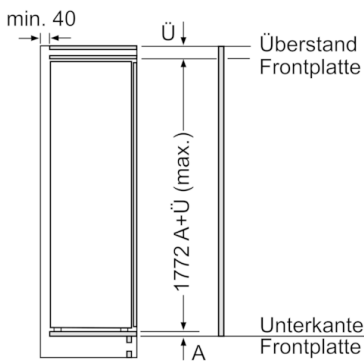

### **Maße**

- Gerätemaße ( H x B x T): 177.2 cm x 55.8 cm x 54.5 cm
- Nischenmaße (H x B x T): 177.5 cm x 56.0 cm x 55.0 cm

**Serie | 6, Einbau-Kühlschrank mit Gefrierfach, 177.5 x 56 cm**  
**KIL82ADE0**

Maße in mm

Maße in mm

Maße in mm

Maximal zulässiges Gewicht der Möbelfronten

Montierte Möbeltüren, die das zulässige Gewicht überschreiten, können zu Beschädigungen und zu Funktionsbeeinträchtigung am Scharnier führen.