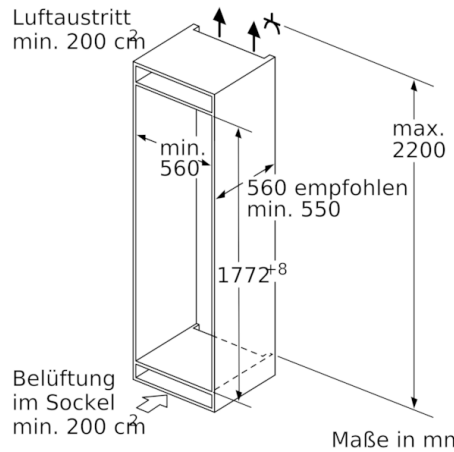

### **Kühlteil**

- 5 Abstellflächen aus Sicherheitsglas (4 höhenverstellbar), davon teilbar mit Parkmöglichkeit im Gerät, 1 easyAccessShelf
- 5 Türabsteller, davon 1 Butter-/ Käsefach

### **Gefrierteil**

- 1 Gefrierfach mit Klappe
- Pizza-gerechtes Gefrierfach

### **Maße**

- Gerätemaße ( H x B x T): 177.2 cm x 55.8 cm x 54.5 cm
- Nischenmaße (H x B x T): 177.5 cm x 56.0 cm x 55.0 cm

**Serie | 6, Einbau-Kühlschrank mit Gefrierfach, 177.5 x 56 cm**  
**KIL82ADE0**

Maße in mm

Maße in mm

Maße in mm

Maximal zulässiges Gewicht der Möbelfronten

Montierte Möbeltüren, die das zulässige Gewicht überschreiten, können zu Beschädigungen und zu Funktionsbeeinträchtigung am Scharnier führen.