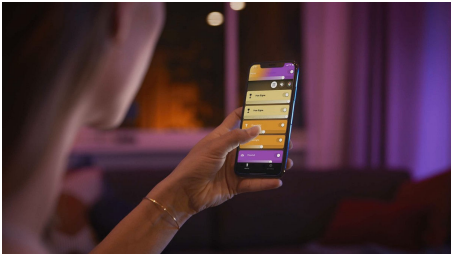

Einfaches, smartes Lichtsystem

Füge jedem Raum Farbe hinzu, mit zwei intelligenten Spots, die warmweißes bis kaltweißes Licht, aber auch 16 Millionen Farben bieten. Nutze Bluetooth zur sofortigen Lichtsteuerung in einem Raum oder schließe die Hue Bridge an, um den vollständigen Funktionsatz zu nutzen.

Einfaches, smartes Lichtsystem

- Steuere bis zu 10 Lampen mit der Bluetooth App
- Steuere Lampen mit Deiner Stimme*
- Lass mit farbigem, smartem Licht ein persönliches Erlebnis entstehen
- Kreiere mit warmweißem bis kühlweißem Licht die passende Stimmung.
- Finde die idealen Lichtszenen für Deine täglichen Aktivitäten
- Nutze mit der Hue Bridge das komplette Spektrum der Smart Light Funktionen

PHILIPS

Besonderheiten

Steuere bis zu 10 Lampen mit der Bluetooth App

Steuere mit der Hue Bluetooth App Deine smarten Hue Lampen in einem einzelnen Raum Deines Zuhauses. Füge bis zu 10 smarte Lampen hinzu und steuere sie alle mit einer Berührung auf Deinem mobilen Gerät.

Steuere Lampen mit Deiner Stimme*

Steuere Deine Lampen nur mit Deiner Stimme! Mithilfe einfacher Sprachbefehle kannst Du mehrere Lampen oder auch nur eine Lampe in einem Zimmer steuern. *Funktioniert mit Alexa bei Verwendung eines mit Echo kompatiblen Geräts. Die Kompatibilität mit Google Home und Google Nest Geräten folgt in Kürze.