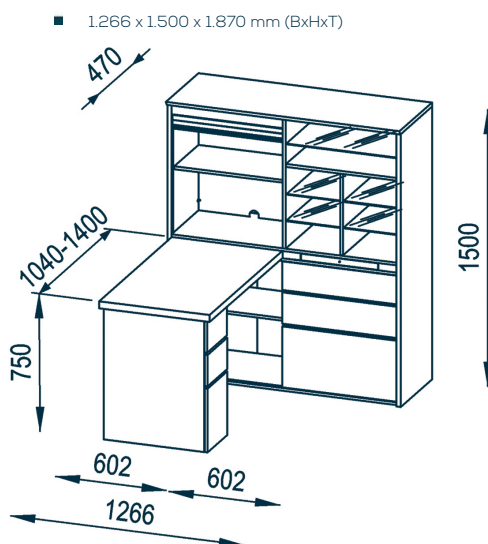

ABMESSUNGEN

VERPACKUNGSDATEN