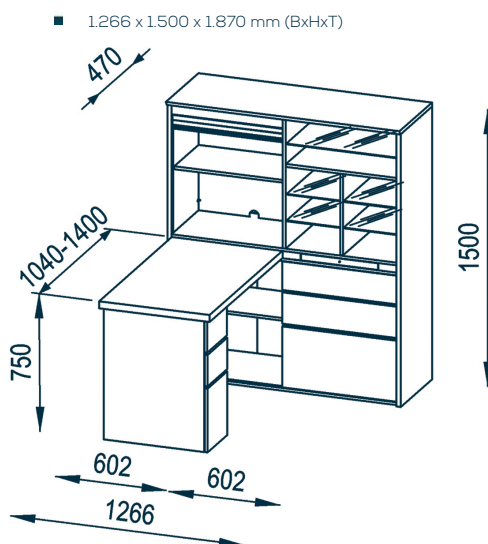

MAJA MINIOFFICE 9565

PRODUKTEIGENSCHAFTEN

- Schreibtisch und Schublade wechselseitig montierbar
- ABS-Kante
- Schreibtischplatte 38mm Stärke
- Rauch- bzw. Weißglasböden ESG-Sicherheitsglas
- Schiebetür
- Utensilienschublade mit Metallgriff
- Kabeldurchlass hinter Hochglanz-Rollo
- Holzdekore Nachbildung
- kratzfest durch Melaminharzbeschichtung
- einfache und schnelle Montage

ABMESSUNGEN

FARBAUSFÜHRUNGEN

- 9565 2556 Sonoma-Eiche - weiß Hochglanz
EAN 4000329080253
- 9565 2574 Sonoma-Eiche - grau Hochglanz
EAN 4000329080017
- 9565 3956 Icy-weiß - weiß Hochglanz
EAN 4000329080024
- 9565 3974 Icy-weiß - grau Hochglanz
EAN 4000329080390

VERPACKUNGSDATEN

- | | | |
|---|--|---|
| 
88 x 11 x 65 cm
19,50 kg | 
138 x 9 x 51 cm
23,00 kg | 
160 x 7 x 62 cm
32,00 kg |
| 
158 x 11 x 47 cm
32,50 kg | 
74 x 10 x 45 cm
19,00 kg | |

MAJA MINIOFFICE 9565

VERPACKUNGSDATEN

- | | | |
|----------------------------------|---------------------------------|---------------------------------|
|
88 x 11 x 65 cm
19,50 kg |
138 x 9 x 51 cm
23,00 kg |
160 x 7 x 62 cm
32,00 kg |
|
158 x 11 x 47 cm
32,50 kg |
74 x 10 x 45 cm
19,00 kg | |