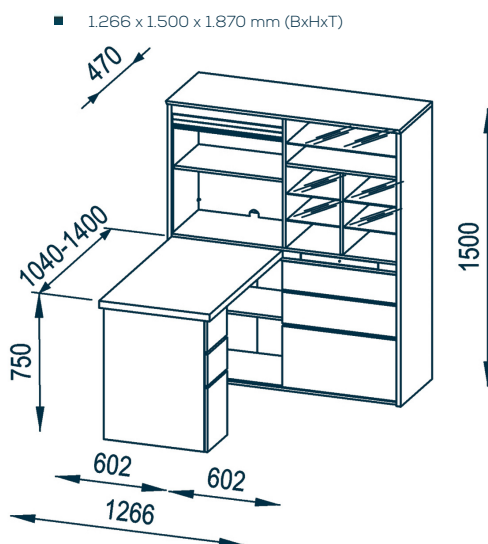

VERPACKUNGSDATEN

- | | | |
|---|--|---|
| 
88 x 11 x 65 cm
19,50 kg | 
138 x 9 x 51 cm
23,00 kg | 
160 x 7 x 62 cm
32,00 kg |
| 
158 x 11 x 47 cm
32,50 kg | 
74 x 10 x 45 cm
19,00 kg | |

MAJA MINIOFFICE 9565

MAJA MINIOFFICE 9565

PRODUKTEIGENSCHAFTEN

- Schreibtisch und Schublade wechselseitig montierbar
- ABS-Kante
- Schreibtischplatte 38mm Stärke
- Rauch- bzw. Weißglasböden ESG-Sicherheitsglas
- Schiebetür
- Utensilienschublade mit Metallgriff
- Kabeldurchlass hinter Hochglanz-Rollo
- Holzdekore Nachbildung
- kratzfest durch Melaminharzbeschichtung
- einfache und schnelle Montage

ABMESSUNGEN

FARBAUSFÜHRUNGEN

- 9565 2556 Sonoma-Eiche - weiß Hochglanz
EAN 4000329080253
- 9565 2574 Sonoma-Eiche - grau Hochglanz
EAN 4000329080017
- 9565 3956 Icy-weiß - weiß Hochglanz
EAN 4000329080024
- 9565 3974 Icy-weiß - grau Hochglanz
EAN 4000329080390

VERPACKUNGSDATEN

- | | | |
|----------------------------------|---------------------------------|---------------------------------|
|
88 x 11 x 65 cm
19,50 kg |
138 x 9 x 51 cm
23,00 kg |
160 x 7 x 62 cm
32,00 kg |
|
158 x 11 x 47 cm
32,50 kg |
74 x 10 x 45 cm
19,00 kg | |