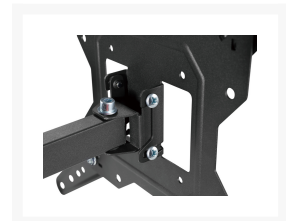

650412 23"-55" Vollbewegliche TV-Wandhalterung

Product Images

Short Description

- Maximale Tragfähigkeit: 30 kg
- Maximale VESA-Unterstützung: 400x400
- Schwenk- und Neigbare Wandhalterung
- Integriertes Kabelmanagement
- VESA-Standards konform
- Einstellknopf ermöglicht einen vollen Neigungsbereich
- Kabelclips halten Kabel organisiert und geschützt
- Freie Neigung für verschiedene Betrachtungswinkel des Monitors

Description

Der Equip 650412 23"-55" Vollbewegliche TV-Wandhalterung. Diese Wandhalterung ist für vielseitige Einsatzzwecke konzipiert und mit Fernsehern aller Größen kompatibel, was sie perfekt für jedes Zimmer in Ihrem Zuhause oder Büro macht. Das vollbewegliche Design ermöglicht es Ihnen, Ihren Fernseher auszufahren, zu neigen und zu drehen, um den perfekten Blickwinkel zu erzielen, Blendungen zu vermeiden und Ihr Unterhaltungserlebnis insgesamt zu verbessern.

Mit dem mitgelieferten Montagematerial und den ausführlichen Anweisungen ist die Installation auch für Personen mit minimaler Heimwerker-Erfahrung ein Kinderspiel. Durch das schlanke, flache Design fügt sich die Wandhalterung nahtlos in Ihre Einrichtung ein und spart wertvollen Platz auf dem Boden.

Additional Information

Code des Harmonisierten Systems (HS)	852990
Zolltariflicher Warencode (TARIC)	8529909700
Zulassungen und Konformität	RoHS & REACH
Lieferumfang	23"-55" Full Motion TV Wall Mount Bracket/manual/screws
Dimensions (W x D x H)	208 x 430 x 430 mm
Produktgewicht (kg)	1.45
Farbe	Schwarz
EAN	4015867238417
Modellnummer	650412
Anti-theft	Nein
Kabelmanagement	Ja
HALTERUNG TYP	Tiltable and Swivel
Installation	Solid Wall,Single Stud
Abstand zur Wand (Profil)	60~208mm
Traglast in kg	30
Material	Stainless Steel
Schwenkbereich	+90°~-90°
Bildschirme unterstützen Menge	1
Unterstützt gebogenes Fernsehen (Monitore)	Ja
Neigungsbereich	+5°~-8°
VESA-kompatibel	100x100,100x200,200x100, 200x200,300x200,400x200, 300x300,400x300,400x400