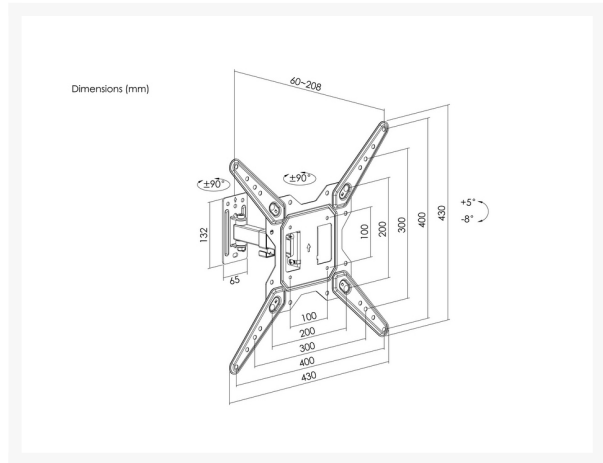

650412 23"-55" Vollbewegliche TV-Wandhalterung

Product Images

Short Description

- Maximale Tragfähigkeit: 30 kg
- Maximale VESA-Unterstützung: 400x400
- Schwenk- und Neigbare Wandhalterung
- Integriertes Kabelmanagement
- VESA-Standards konform
- Einstellknopf ermöglicht einen vollen Neigungsbereich
- Kabelclips halten Kabel organisiert und geschützt
- Freie Neigung für verschiedene Betrachtungswinkel des Monitors

Description

Der Equip 650412 23"-55" Vollbewegliche TV-Wandhalterung. Diese Wandhalterung ist für vielseitige Einsatzzwecke konzipiert und mit Fernsehern aller Größen kompatibel, was sie perfekt für jedes Zimmer in Ihrem Zuhause oder Büro macht. Das vollbewegliche Design ermöglicht es Ihnen, Ihren Fernseher auszufahren, zu neigen und zu drehen, um den perfekten Blickwinkel zu erzielen, Blendungen zu vermeiden und Ihr Unterhaltungserlebnis insgesamt zu verbessern.

Mit dem mitgelieferten Montagematerial und den ausführlichen Anweisungen ist die Installation auch für Personen mit minimaler Heimwerker-Erfahrung ein Kinderspiel. Durch das schlanke, flache Design fügt sich die Wandhalterung nahtlos in Ihre Einrichtung ein und spart wertvollen Platz auf dem Boden.

Additional Information

Code des Harmonisierten Systems (HS)	852990
Zolltariflicher Warencode (TARIC)	8529909700
Zulassungen und Konformität	RoHS & REACH
Lieferumfang	23"-55" Full Motion TV Wall Mount Bracket/manual/screws
Dimensions (W x D x H)	208 x 430 x 430 mm
Produktgewicht (kg)	1.45
Farbe	Schwarz
EAN	4015867238417
Modellnummer	650412
Anti-theft	Nein
Kabelmanagement	Ja
HALTERUNG TYP	Tiltable and Swivel
Installation	Solid Wall,Single Stud
Abstand zur Wand (Profil)	60~208mm
Traglast in kg	30
Material	Stainless Steel
Schwenkbereich	+90°~-90°
Bildschirme unterstützen Menge	1
Unterstützt gebogenes Fernsehen (Monitore)	Ja
Neigungsbereich	+5°~-8°
VESA-kompatibel	100x100,100x200,200x100, 200x200,300x200,400x200, 300x300,400x300,400x400