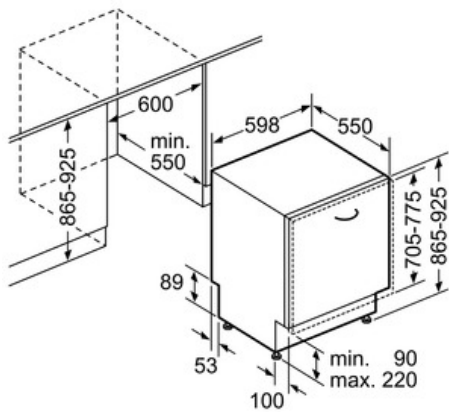

Technische Daten

Wasserverbrauch (l) :	9,5
Bauform :	Eingebaut
Höhe der Arbeitsplatte (mm) :	865
Nischenmaße (mm) :	865-925 x 600 x 550
Tiefe Produkt bei geöffneter Tür (90°) (mm) :	1200
Höhenverstellbare Füße :	Ja - nur vorne
Höhenverstellung Füße maximal (mm) :	60
Verstellbarer Sockel :	Horizontal und Vertikal
Nettogewicht (kg) :	37,0
Bruttogewicht (kg) :	39,0
Anschlusswert (W) :	2400
Absicherung (A) :	10
Spannung (V) :	220-240
Frequenz (Hz) :	60; 50
Länge Anschlusskabel (cm) :	175
Steckerart :	Schuko-/Gardy.m.Erdung
Länge Zulaufschlauch (cm) :	165
Länge Ablaufschlauch (cm) :	190
EAN-Nummer :	4242002967011
Anzahl Maßgedecke :	12
Energieeffizienzklasse - neu (2010/30/EC) :	A++
Jährlicher Energieverbrauch (kWh/annum) - neu (2010/30/EC) :	258
Energieverbrauch (kWh) :	0,90
Leistungsaufnahme im unausgeschalteten Zustand (W) (2010/30/EC) :	0,10
Energieverbrauch im ausgeschalteten Modus (W) - neu (2010/30/EC) :	0,10
Jährlicher Wasserverbrauch (l/annum) - neu (2010/30/EC) :	2660
Trocknungsklasse :	A
Vergleichsprogramm :	Eco
Programmdauer Vergleichsprogramm (min) :	210
Schallleistung (dB(A) re 1 pW) :	48
Art der Installation :	Vollintegrierbar

- Vario-Korbsystem
- Höhenverstellbarer Oberkorb mit Rackmatic (3-stufig)
- Besteckkorb im Unterkorb

Anzeige und Bedienung

- InfoLight
- Startzeitvorwahl: 1-24 Stunden
- Elektronische Restzeit-Anzeige in Minuten
- Elektronische Salz-Nachfüllanzeige
- Elektronische Klarspüler-Nachfüllanzeige
- Akustisches Signal am Programmende
- ServoSchloss

Sicherheit

- AquaStop mit lebenslanger Garantie

Maße

- Gerätemaße (H x B x T): 86,5 cm x 59,8 cm x 55,0 cm

Serie | 4 Geschirrspüler**SBV45AX00E****SuperSilence XXL-Geschirrspüler 60 cm
Vollintegrierbar**

Maße in mm