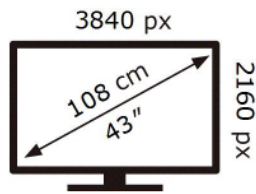

ENERG 

SAMSUNG

QH43C

84 kWh/1000h

2019/2013