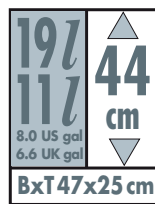

F

Poubelle à pédale pour tri sélectif

- Corps rectangulaire en acier inoxydable ou en tôle d'acier traitée • Couvercle en plastique de qualité supérieure
- Pédale large ergonomique, plastique, noir • Mécanisme de la pédale à l'intérieur • 2 seaux intérieurs plastique, amovibles (19 + 11 l), marron et noir