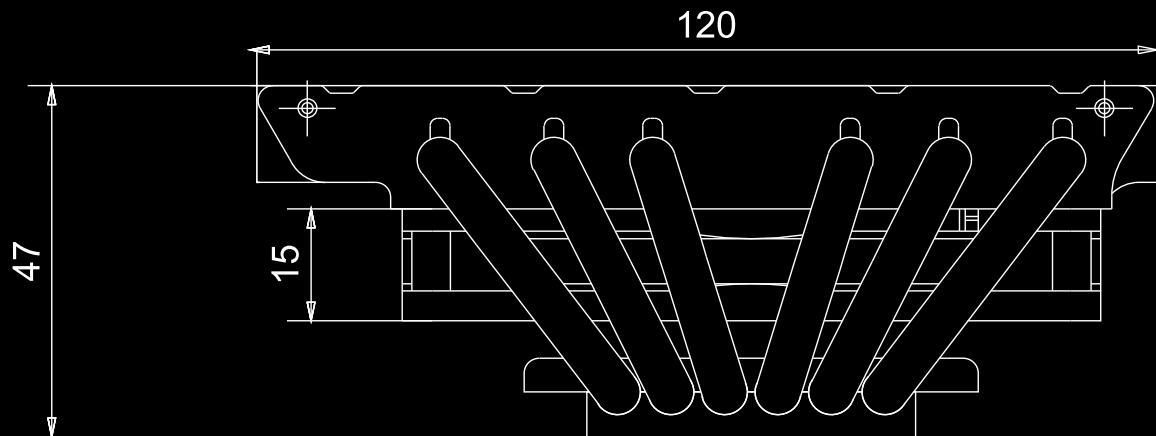

Dimensions (mm):

BR
BLACK RIDGE

47mm Premium-Low-Profile Kühler für Small Form Factor

In Zusammenarbeit mit DAN Cases

DAN