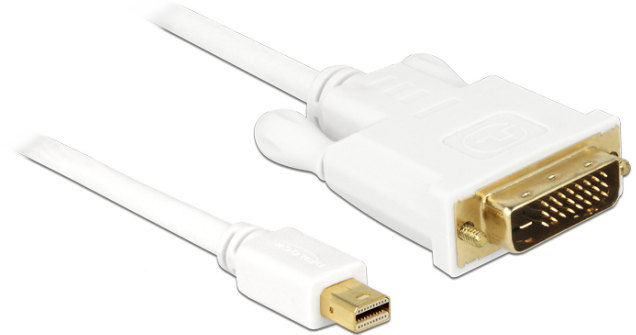

Delock Kabel mini Displayport Stecker zu DVI 24+1 Stecker 3 m

Kurzbeschreibung

Dieses Kabel von Delock dient zum Anschluss von Geräten wie z. B. einem Monitor mit DVI Anschluss an eine mini Displayport Schnittstelle.

Spezifikation

- Anschlüsse: mini Displayport 20 Pin Stecker > DVI-D (Dual Link) 24+1 Stecker
- Mini Displayport 1.1a Spezifikation
- DVI Anschluss mit Schrauben
- Signal: mini DP > DVI
- Drahtquerschnitt: 32 AWG
- Kontakte mit Goldauflage
- Auflösung bis 1920 x 1200 @ 60 Hz (abhängig von Ihrem Monitor und Ihrem System)
- Kabellänge: ca. 3 m