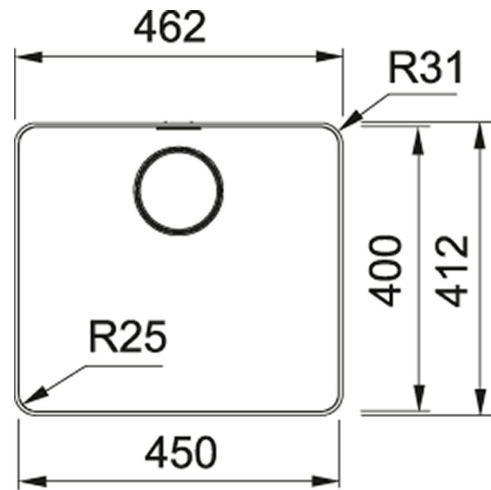

Edelstahl | 127.0658.064

PRODUKTFAMILIE : **Küchenspülen** | PRODUKTSERIE : **Mythos** | MATERIAL/ OBERFLÄECHE : **Edelstahl** | MODELL : **MYX 210-45** | EINBAUART/ VARIANTE : **Flächenbündig** | PRODUCT LINE : **Mythos**

TECHNISCHE DATEN

Länge	462,00 mm
Breite	412,00 mm
Länge großes Becken	450,00 mm
Breite großes Becken	400,00 mm
Tiefe großes Becken	200,00 mm
Unterschrank	550,00 mm
Ausführung Ablauf	3 1/2"
Ausschnitt Länge	456,00 mm
Ausschnitt Breite	406,00 mm
Lochbohrung	Keine