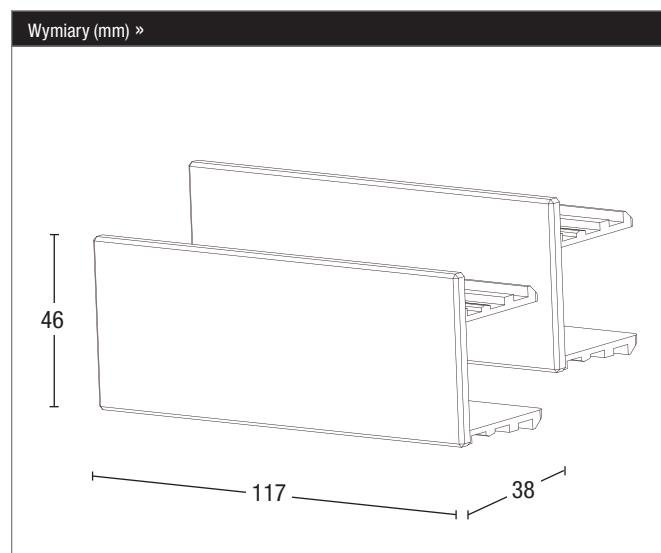

HDD SLOT COVER

do Dark Base 900 | Pure Base 600

Zaślepka gniazda HDD zapewnia schludne wnętrze

Dwie zaślepki gniazda HDD zapewniające idealne ukrycie otworów i możliwość inteligentnego zarządzania przewodami.

Zalety »

- Możliwość ustawienia w różnych odległościach odsunięcia w celu dopasowania do różnych szerokości kabli
- Kompatybilne ze wszystkimi obudowami Dark Base 900 i Pure Base 600
- Trzyletnia gwarancja producenta
- Niemiecka koncepcja produktu, design i kontrola jakości

Dane techniczne »	
Wymiary całkowite (D x S x W), (mm)	117 x 38 x 46
Kompatybilność z obudowami be quiet!	Dark Base 900, Dark Base Pro 900, Dark Base Pro 900 rev. 2, Pure Base 600, Pure Base 600 Window