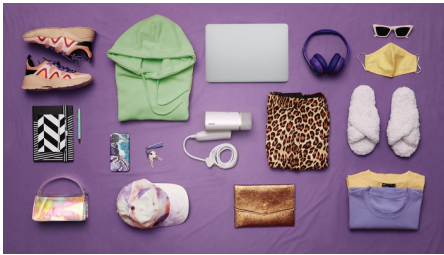

Sicherheit

- Sicher auf allen bügelbaren Stoffen, garantiert keine Verbrennungen!

Besonderheiten

Kompakt und faltbar

Unser tragbarer Dampfglätter der 3000er Serie ist leicht, kompakt und einklappbar. Durch die einfache Handhabung und Aufbewahrung bleibt Ihre Kleidung stets frisch – egal wo, egal wann. Sowohl zu Hause als auch unterwegs ist er ein idealer Begleiter, mit dem Sie Ihre Outfits einfach und schnell auffrischen können.