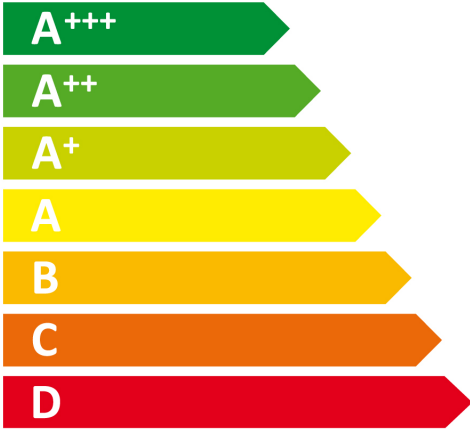

ENERG
енергия · ενεργεια

| AEG

|| A62300HLW0

A++

ENERGIA · ЕНЕРГИЯ
ΕΝΕΡΓΕΙΑ · ENERGIJA
ENERGY · ENERGIE · ENERGI

180
kWh/annum

1L

- L